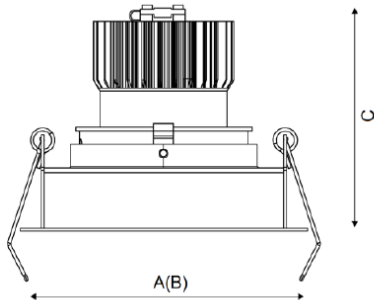

FARO 07 GL D45 4000K (with driver)

Встраиваемый светодиодный светильник

Описание

Встраиваемый светильник направленного света. Корпус светильника изготовлен из алюминия, глубокая декоративная рамка, создающая визуальный комфорт благодаря большому защитному углу – из окрашенного белой матовой краской алюминия. Оптическая часть закрыта защитным стеклом.

Установка

Установка в потолок

Конструкция

Корпус светильника изготовлен из алюминия, глубокая декоративная рамка - из окрашенного белой матовой краской алюминия. Оптическая часть закрыта защитным стеклом. Драйвер не входит в комплект поставки.

Оптическая часть

Отражатель

Package

Светильник в сборе. Может поставляться без драйвера

Габаритные характеристики

| | | |
|---|------------------------|--------|
| A | Диаметр | 82 мм |
| C | Высота | 95 мм |
| D | Диаметр (установочный) | 77 мм |
| | Вес | 0,4 кг |