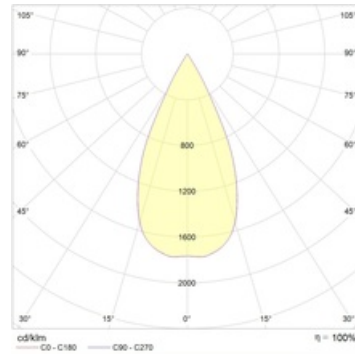

Оптическая часть

Отражатель

Package

Светильник в сборе. Может поставляться без драйвера

Габаритные характеристики

| | | |
|---|------------------------|--------|
| A | Диаметр | 82 мм |
| C | Высота | 95 мм |
| D | Диаметр (установочный) | 77 мм |
| | Вес | 0,4 кг |