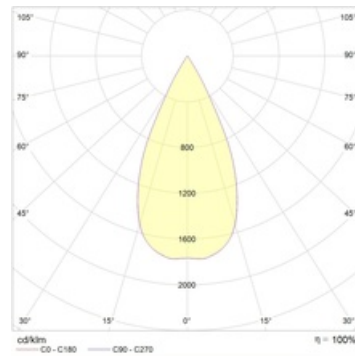

Оптическая часть

Отражатель

Package

Светильник в сборе. Может поставляться без драйвера

Габаритные характеристики

A	Диаметр	82 мм
C	Высота	95 мм
D	Диаметр (установочный)	77 мм
	Вес	0,4 кг

Параметры

1	Артикул	1542000330
2	Тип ИС	LED
3	Световой поток	625 лм
4	Мощность светильника	9 Вт
5	Энергоэффективность	69 лм/Вт
6	Индекс цветопередачи (CRI)	>80
7	Коррелированная цветовая температура (в сфере)	3000 К
8	Коэффициент мощности (cos φ)	> 0,80
9	Переменный/постоянный ток (AC/DC)	Нет
10	Диммирование	-
11	Напряжение питания	230 В
12	Класс защиты от поражения током	II
13	Электромагнитная совместимость (TR TC 020/2011)	Да
14	Климатическое исполнение	УХЛ4
15	Температурный режим	от 0 до +40 С
16	Цвет корпуса	Серый
17	Класс пожароопасности	П-III
18	Коэффициент пульсации	<5%
19	Степень защиты (IP)	IP20
20	Ударопрочность	IK02/0,2 Дж
21	Класс энергоэффективности	A
22	Пусковой ток	30 А
23	Время импульса пускового тока	1,5 мкс
24	Блок аварийного питания	Нет
25	Угол рассеяния	D45
26	Гарантия	36 мес.
27	Время работы в аварийном режиме, ч.	-
28	Световой поток в аварийном режиме	-
29	Цвет света	Белый