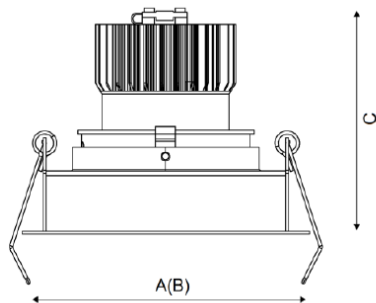

FARO 07 DG D45 3000K (with driver)

Встраиваемый светодиодный светильник

Описание

Встраиваемый светильник направленного света. Корпус светильника изготовлен из алюминия, глубокая декоративная рамка, создающая визуальный комфорт благодаря большому защитному углу – из окрашенного белой матовой краской алюминия. Оптическая часть закрыта защитным стеклом.

Установка

Установка в потолок

Конструкция

Корпус светильника изготовлен из алюминия, глубокая декоративная рамка - из окрашенного белой матовой краской алюминия. Оптическая часть закрыта защитным стеклом. Драйвер не входит в комплект поставки.

Оптическая часть

Отражатель

Package

Светильник в сборе. Может поставляться без драйвера

Габаритные характеристики

A	Диаметр	82 мм
C	Высота	95 мм
D	Диаметр (установочный)	77 мм
	Вес	0,4 кг

Параметры

1	Артикул	1542000330
2	Тип ИС	LED
3	Световой поток	625 лм
4	Мощность светильника	9 Вт
5	Энергоэффективность	69 лм/Вт
6	Индекс цветопередачи (CRI)	>80
7	Коррелированная цветовая температура (в сфере)	3000 К
8	Коэффициент мощности (cos φ)	> 0,80
9	Переменный/постоянный ток (AC/DC)	Нет
10	Диммирование	-
11	Напряжение питания	230 В
12	Класс защиты от поражения током	II
13	Электромагнитная совместимость (TR TC 020/2011)	Да
14	Климатическое исполнение	УХЛ4
15	Температурный режим	от 0 до +40 С
16	Цвет корпуса	Серый
17	Класс пожароопасности	П-III
18	Коэффициент пульсации	<5%
19	Степень защиты (IP)	IP20
20	Ударопрочность	IK02/0,2 Дж
21	Класс энергоэффективности	A
22	Пусковой ток	30 А
23	Время импульса пускового тока	1,5 мкс
24	Блок аварийного питания	Нет
25	Угол рассеяния	D45
26	Гарантия	36 мес.
27	Время работы в аварийном режиме, ч.	-
28	Световой поток в аварийном режиме	-
29	Цвет света	Белый