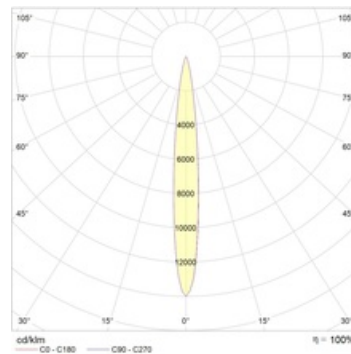

Package

Изделие в сборе. Кронштейны в комплекте

Габаритные характеристики

A	Длина	1180 мм
B	Ширина	60 мм
C	Высота	75 мм
D	Длина (установочная)	950 мм
	Вес	3,3 кг

Параметры

1	Артикул	1006000580
2	Тип ИС	LED
3	Световой поток	4400 лм
4	Мощность светильника	55 Вт
5	Энергоэффективность	80 лм/Вт
6	Индекс цветопередачи (CRI)	>80
7	Коррелированная цветовая температура (в сфере)	4000 К
8	Коэффициент мощности (cos φ)	> 0,95
9	Переменный/постоянный ток (AC/DC)	Нет
10	Диммирование	-
11	Напряжение питания	230 В
12	Класс защиты от поражения током	I
13	Электромагнитная совместимость (TR TC 020/2011)	Да
14	Климатическое исполнение	УХЛ1
15	Температурный режим	от -40 до +40 С
16	Цвет корпуса	Серый
17	Класс пожароопасности	П-I,II,III
18	Коэффициент пульсации	<5%
19	Степень защиты (IP)	IP65
20	Ударопрочность	IK07/2 Дж
21	Класс энергоэффективности	A
22	Пусковой ток	0,7 А
23	Время импульса пускового тока	3000 мкс
24	Блок аварийного питания	Нет
25	Угол рассеяния	D8
26	Гарантия	36 мес.
27	Время работы в аварийном режиме, ч.	-
28	Световой поток в аварийном режиме	-
29	Color of light	Белый