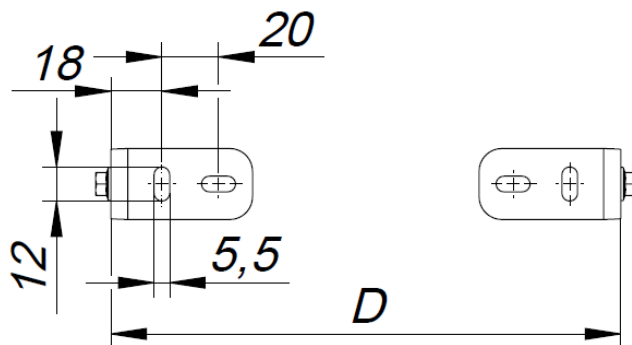

Package

Изделие в сборе. Кронштейны в комплекте

Габаритные характеристики

A	Длина	1180 мм
B	Ширина	60 мм
C	Высота	75 мм
D	Длина (установочная)	950 мм
	Вес	3,3 кг

Параметры

1	Артикул	1006000580
2	Тип ИС	LED
3	Световой поток	4400 лм
4	Мощность светильника	55 Вт
5	Энергоэффективность	80 лм/Вт
6	Индекс цветопередачи (CRI)	>80
7	Коррелированная цветовая температура (в сфере)	4000 К
8	Коэффициент мощности (cos φ)	> 0,95
9	Переменный/постоянный ток (AC/DC)	Нет
10	Диммирование	-
11	Напряжение питания	230 В
12	Класс защиты от поражения током	I
13	Электромагнитная совместимость (TR TC 020/2011)	Да
14	Климатическое исполнение	УХЛ1
15	Температурный режим	от -40 до +40 С
16	Цвет корпуса	Серый
17	Класс пожароопасности	П-I,II,III
18	Коэффициент пульсации	<5%
19	Степень защиты (IP)	IP65
20	Ударопрочность	IK07/2 Дж
21	Класс энергоэффективности	A
22	Пусковой ток	0,7 А
23	Время импульса пускового тока	3000 мкс
24	Блок аварийного питания	Нет
25	Угол рассеяния	D8
26	Гарантия	36 мес.
27	Время работы в аварийном режиме, ч.	-
28	Световой поток в аварийном режиме	-
29	Color of light	Белый