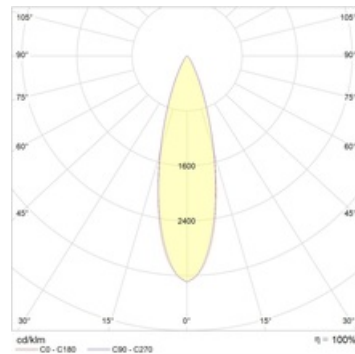

### Оптическая часть

Групповая архитектурная оптика.

## Габаритные характеристики

A	Длина	1180 мм
B	Ширина	60 мм
C	Высота	75 мм
D	Длина (установочная)	950 мм
	Вес	3,3 кг