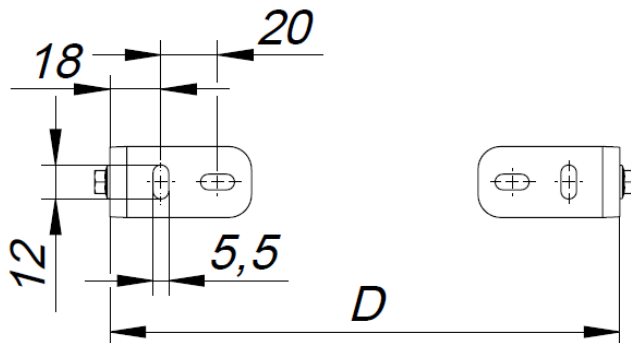

## Габаритные характеристики

A	Длина	1180 мм
B	Ширина	60 мм
C	Высота	75 мм
D	Длина (установочная)	950 мм
	Вес	3,3 кг