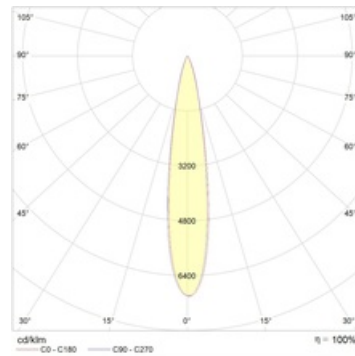

Package

Изделие в сборе. Кронштейны в комплекте

Габаритные характеристики

A	Длина	1180 мм
B	Ширина	60 мм
C	Высота	75 мм
D	Длина (установочная)	950 мм
	Вес	3,3 кг

Параметры

1	Артикул	1006000440
2	Тип ИС	LED
3	Световой поток	5000 лм
4	Мощность светильника	55 Вт
5	Энергоэффективность	91 лм/Вт
6	Индекс цветопередачи (CRI)	>80
7	Коррелированная цветовая температура (в сфере)	4000 К
8	Коэффициент мощности (cos φ)	> 0,95
9	Переменный/постоянный ток (AC/DC)	Нет
10	Диммирование	-
11	Напряжение питания	230 В
12	Класс защиты от поражения током	I
13	Электромагнитная совместимость (TR TC 020/2011)	Да
14	Климатическое исполнение	УХЛ1
15	Температурный режим	от -40 до +40 С
16	Цвет корпуса	Серый
17	Класс пожароопасности	П-I,II,III
18	Коэффициент пульсации	<5%
19	Степень защиты (IP)	IP65
20	Ударопрочность	IK07/2 Дж
21	Класс энергоэффективности	A+
22	Пусковой ток	0,7 А
23	Время импульса пускового тока	3000 мкс
24	Блок аварийного питания	Нет
25	Угол рассеяния	A15
26	Гарантия	36 мес.
27	Время работы в аварийном режиме, ч.	-
28	Световой поток в аварийном режиме	-
29	Color of light	Белый