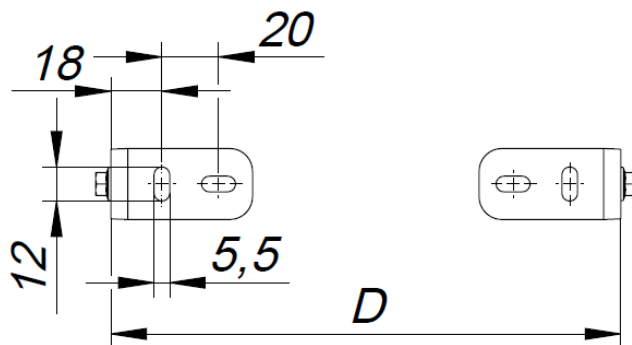

Package

Изделие в сборе. Кронштейны в комплекте

Габаритные характеристики

A	Длина	1180 мм
B	Ширина	60 мм
C	Высота	75 мм
D	Длина (установочная)	950 мм
	Вес	3,3 кг

Параметры

1	Артикул	1006000440
2	Тип ИС	LED
3	Световой поток	5000 лм
4	Мощность светильника	55 Вт
5	Энергоэффективность	91 лм/Вт
6	Индекс цветопередачи (CRI)	>80
7	Коррелированная цветовая температура (в сфере)	4000 К
8	Коэффициент мощности (cos φ)	> 0,95
9	Переменный/постоянный ток (AC/DC)	Нет
10	Диммирование	-
11	Напряжение питания	230 В
12	Класс защиты от поражения током	I
13	Электромагнитная совместимость (TR TC 020/2011)	Да
14	Климатическое исполнение	УХЛ1
15	Температурный режим	от -40 до +40 С
16	Цвет корпуса	Серый
17	Класс пожароопасности	П-I,II,III
18	Коэффициент пульсации	<5%
19	Степень защиты (IP)	IP65
20	Ударопрочность	IK07/2 Дж
21	Класс энергоэффективности	A+
22	Пусковой ток	0,7 А
23	Время импульса пускового тока	3000 мкс
24	Блок аварийного питания	Нет
25	Угол рассеяния	A15
26	Гарантия	36 мес.
27	Время работы в аварийном режиме, ч.	-
28	Световой поток в аварийном режиме	-
29	Color of light	Белый