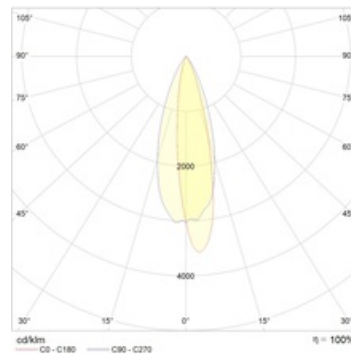

Package

Изделие в сборе. Кронштейны в комплекте

Габаритные характеристики

A	Длина	900 мм
B	Ширина	60 мм
C	Высота	75 мм
D	Длина (установочная)	700 мм
	Вес	2,8 кг

Параметры

1	Артикул	1006000400
2	Тип ИС	LED
3	Световой поток	3850 лм
4	Мощность светильника	41 Вт
5	Энергоэффективность	94 лм/Вт
6	Индекс цветопередачи (CRI)	>80
7	Коррелированная цветовая температура (в сфере)	4000 К
8	Коэффициент мощности (cos φ)	> 0,95
9	Переменный/постоянный ток (AC/DC)	Нет
10	Диммирование	-
11	Напряжение питания	230 В
12	Класс защиты от поражения током	I
13	Электромагнитная совместимость (ТР ТС 020/2011)	Да
14	Климатическое исполнение	УХЛ1
15	Температурный режим	от -40 до +40 С
16	Цвет корпуса	Серый
17	Класс пожароопасности	П-I,II,III
18	Коэффициент пульсации	<5%
19	Степень защиты (IP)	IP65
20	Ударопрочность	IK07/2 Дж
21	Класс энергоэффективности	A+
22	Пусковой ток	0,53 А
23	Время импульса пускового тока	0 мкс
24	Блок аварийного питания	Нет
25	Угол рассеяния	A15
26	Гарантия	36 мес.
27	Время работы в аварийном режиме, ч.	-
28	Световой поток в аварийном режиме	-
29	Color of light	Белый