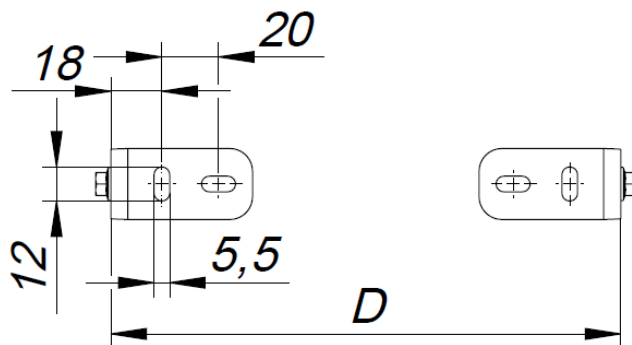

Package

Изделие в сборе. Кронштейны в комплекте

Габаритные характеристики

A	Длина	900 мм
B	Ширина	60 мм
C	Высота	75 мм
D	Длина (установочная)	700 мм
	Вес	2,8 кг

Параметры

1	Артикул	1006000400
2	Тип ИС	LED
3	Световой поток	3850 лм
4	Мощность светильника	41 Вт
5	Энергоэффективность	94 лм/Вт
6	Индекс цветопередачи (CRI)	>80
7	Коррелированная цветовая температура (в сфере)	4000 К
8	Коэффициент мощности (cos φ)	> 0,95
9	Переменный/постоянный ток (AC/DC)	Нет
10	Диммирование	-
11	Напряжение питания	230 В
12	Класс защиты от поражения током	I
13	Электромагнитная совместимость (ТР ТС 020/2011)	Да
14	Климатическое исполнение	УХЛ1
15	Температурный режим	от -40 до +40 С
16	Цвет корпуса	Серый
17	Класс пожароопасности	П-I,II,III
18	Коэффициент пульсации	<5%
19	Степень защиты (IP)	IP65
20	Ударопрочность	IK07/2 Дж
21	Класс энергоэффективности	A+
22	Пусковой ток	0,53 А
23	Время импульса пускового тока	0 мкс
24	Блок аварийного питания	Нет
25	Угол рассеяния	A15
26	Гарантия	36 мес.
27	Время работы в аварийном режиме, ч.	-
28	Световой поток в аварийном режиме	-
29	Color of light	Белый