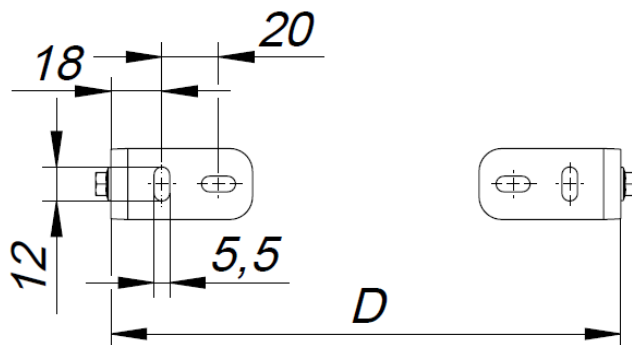

Package

Изделие в сборе. Кронштейны в комплекте

Габаритные характеристики

A	Длина	320 мм
B	Ширина	60 мм
C	Высота	75 мм
D	Длина (установочная)	180 мм
	Вес	1,7 кг

Параметры

1	Артикул	1006000540
2	Тип ИС	LED
3	Световой поток	1050 лм
4	Мощность светильника	15 Вт
5	Энергоэффективность	70 лм/Вт
6	Индекс цветопередачи (CRI)	>80
7	Коррелированная цветовая температура (в сфере)	2700 К
8	Коэффициент мощности (cos φ)	> 0,85
9	Переменный/постоянный ток (AC/DC)	Нет
10	Диммирование	-
11	Напряжение питания	230 В
12	Класс защиты от поражения током	I
13	Электромагнитная совместимость (TR TC 020/2011)	Да
14	Климатическое исполнение	УХЛ1
15	Температурный режим	от -40 до +40 С
16	Цвет корпуса	Серый
17	Класс пожароопасности	П-I,II,III
18	Коэффициент пульсации	<5%
19	Степень защиты (IP)	IP65
20	Ударопрочность	IK07/2 Дж
21	Класс энергоэффективности	A
22	Пусковой ток	0,3 А
23	Время импульса пускового тока	0 мкс
24	Блок аварийного питания	Нет
25	Угол рассеяния	D8
26	Гарантия	36 мес.
27	Время работы в аварийном режиме, ч.	-
28	Световой поток в аварийном режиме	-
29	Color of light	Белый