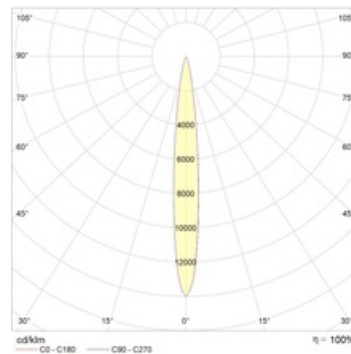

Package

Изделие в сборе. Кронштейны в комплекте

Габаритные характеристики

A	Длина	320 мм
B	Ширина	60 мм
C	Высота	75 мм
D	Длина (установочная)	180 мм
	Вес	1,7 кг

Параметры

1	Артикул	1006000540
2	Тип ИС	LED
3	Световой поток	1050 лм
4	Мощность светильника	15 Вт
5	Энергоэффективность	70 лм/Вт
6	Индекс цветопередачи (CRI)	>80
7	Коррелированная цветовая температура (в сфере)	2700 К
8	Коэффициент мощности (cos φ)	> 0,85
9	Переменный/постоянный ток (AC/DC)	Нет
10	Диммирование	-
11	Напряжение питания	230 В
12	Класс защиты от поражения током	I
13	Электромагнитная совместимость (TR TC 020/2011)	Да
14	Климатическое исполнение	УХЛ1
15	Температурный режим	от -40 до +40 С
16	Цвет корпуса	Серый
17	Класс пожароопасности	П-I,II,III
18	Коэффициент пульсации	<5%
19	Степень защиты (IP)	IP65
20	Ударопрочность	IK07/2 Дж
21	Класс энергоэффективности	A
22	Пусковой ток	0,3 А
23	Время импульса пускового тока	0 мкс
24	Блок аварийного питания	Нет
25	Угол рассеяния	D8
26	Гарантия	36 мес.
27	Время работы в аварийном режиме, ч.	-
28	Световой поток в аварийном режиме	-
29	Color of light	Белый