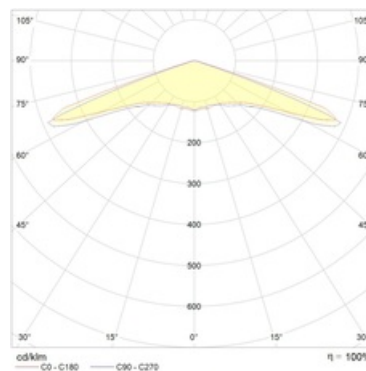

#### Оптическая часть

Светильник ESCAPE 2013-1 LED имеет только квадратную, симметричную оптику и рекомендуется для организации антипанического аварийного освещения. Светильник ESCAPE 2013-3 LED в базовом комплекте имеет два типа оптики - антипаническую и координдную и увеличенный световой поток (300 лм).

#### Кривая силы света:

<b>A</b>	<b>Диаметр</b>	<b>40 мм</b>
<b>C</b>	<b>Высота</b>	<b>85 мм</b>
<b>D</b>	<b>Диаметр (установочный)</b>	<b>42 мм</b>
	<b>Вес</b>	<b>0,1 кг</b>