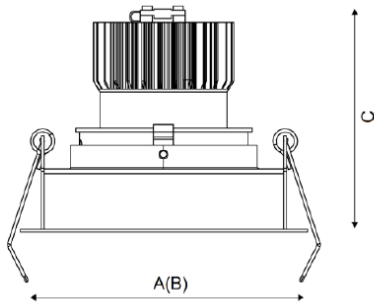

Eos 3 (без драйвера)

Встраиваемый светодиодный светильник

Описание

Встраиваемый светильник направленного света. Корпус светильника изготовлен из алюминия, декоративная рамка – из окрашенного белой матовой краской алюминия. Поворотная оптическая часть закрыта защитным стеклом.

Установка

Установка в потолок

Конструкция

Корпус светильника изготовлен из алюминия, декоративная рамка – из окрашенного белой матовой краской алюминия. Поворотная оптическая часть закрыта защитным стеклом. Драйвер не входит в комплект поставки.

Оптическая часть

Отражатель

Package

Светильник в сборе. Может поставляться без драйвера

Габаритные характеристики

A	Диаметр	52 мм
C	Высота	41 мм
D	Диаметр (установочный)	44 мм
	Вес	0,1 кг

Параметры

1	Артикул	1693000030
2	Тип ИС	LED
3	Световой поток	250 лм
4	Мощность светильника	3 Вт
5	Энергоэффективность	83 лм/Вт
6	Индекс цветопередачи (CRI)	>80
7	Коррелированная цветовая температура (в сфере)	3000 К
8	Коэффициент мощности (cos φ)	> 0,80
9	Переменный/постоянный ток (AC/DC)	Нет
10	Диммирование	-
11	Напряжение питания	230 В
12	Класс защиты от поражения током	III
13	Электромагнитная совместимость (TR TC 020/2011)	Да
14	Климатическое исполнение	УХЛ4
15	Температурный режим	от 0 до +40 С
16	Цвет корпуса	Белый
17	Класс пожароопасности	П-III
18	Коэффициент пульсации	<15%
19	Степень защиты (IP)	IP20
20	Ударопрочность	IK02/0,2 Дж
21	Класс энергоэффективности	A+
22	Пусковой ток	-
23	Время импульса пускового тока	0 мкс
24	Блок аварийного питания	Нет
25	Угол рассеяния	D120
26	Гарантия	36 мес.
27	Время работы в аварийном режиме, ч.	-
28	Световой поток в аварийном режиме	-
29	Color of light	Белый