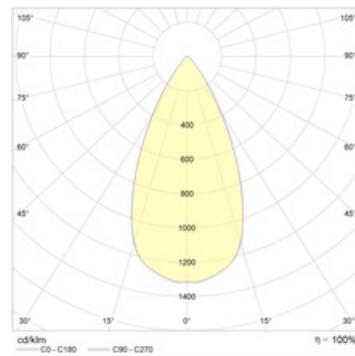

Оптическая часть

Отражатель

Package

Светильник в сборе. Может поставляться без драйвера

Габаритные характеристики

A	Диаметр	52 мм
C	Высота	41 мм
D	Диаметр (установочный)	44 мм
	Вес	0,1 кг

Параметры

1	Артикул	1693000030
2	Тип ИС	LED
3	Световой поток	250 лм
4	Мощность светильника	3 Вт
5	Энергоэффективность	83 лм/Вт
6	Индекс цветопередачи (CRI)	>80
7	Коррелированная цветовая температура (в сфере)	3000 К
8	Коэффициент мощности (cos φ)	> 0,80
9	Переменный/постоянный ток (AC/DC)	Нет
10	Диммирование	-
11	Напряжение питания	230 В
12	Класс защиты от поражения током	III
13	Электромагнитная совместимость (TR TC 020/2011)	Да
14	Климатическое исполнение	УХЛ4
15	Температурный режим	от 0 до +40 С
16	Цвет корпуса	Белый
17	Класс пожароопасности	П-III
18	Коэффициент пульсации	<15%
19	Степень защиты (IP)	IP20
20	Ударопрочность	IK02/0,2 Дж
21	Класс энергоэффективности	A+
22	Пусковой ток	-
23	Время импульса пускового тока	0 мкс
24	Блок аварийного питания	Нет
25	Угол рассеяния	D120
26	Гарантия	36 мес.
27	Время работы в аварийном режиме, ч.	-
28	Световой поток в аварийном режиме	-
29	Color of light	Белый