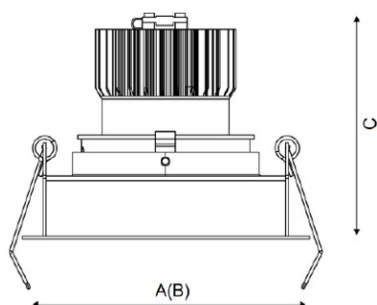

#### Оптическая часть

Отражатель

#### Габаритные характеристики:

A	Диаметр	120 мм
C	Высота	101 мм
D	Диаметр (установочный)	110 мм
	Вес	0,5 кг