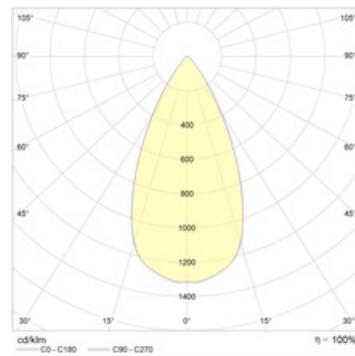

Оптическая часть

Отражатель

Package

Светильник в сборе. Может поставляться без драйвера

Габаритные характеристики

A	Диаметр	120 мм
C	Высота	101 мм
D	Диаметр (установочный)	110 мм
	Вес	0,5 кг

Параметры

1	Артикул	1693000500
2	Тип ИС	LED
3	Световой поток	2500 лм
4	Мощность светильника	26 Вт
5	Энергоэффективность	96 лм/Вт
6	Индекс цветопередачи (CRI)	>80
7	Коррелированная цветовая температура (в сфере)	3000 К
8	Коэффициент мощности (cos φ)	> 0,80
9	Переменный/постоянный ток (AC/DC)	Нет
10	Диммирование	-
11	Напряжение питания	230 В
12	Класс защиты от поражения током	II
13	Электромагнитная совместимость (TR TC 020/2011)	Да
14	Климатическое исполнение	УХЛ4
15	Температурный режим	от 0 до +40 С
16	Цвет корпуса	Белый
17	Класс пожароопасности	П-III
18	Коэффициент пульсации	<15%
19	Степень защиты (IP)	IP20
20	Ударопрочность	IK02/0,2 Дж
21	Класс энергоэффективности	A+
22	Пусковой ток	60 А
23	Время импульса пускового тока	400 мкс
24	Блок аварийного питания	Нет
25	Угол рассеяния	D45
26	Гарантия	36 мес.
27	Время работы в аварийном режиме, ч.	-
28	Световой поток в аварийном режиме	-
29	Color of light	Белый