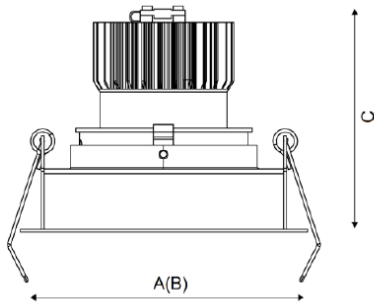

EOS 26 WH D45 3000K (with driver)

Встраиваемый светодиодный светильник

Описание

Встраиваемый светильник направленного света. Корпус светильника изготовлен из алюминия, декоративная рамка – из окрашенного белой матовой краской алюминия. Поворотная оптическая часть закрыта защитным стеклом.

Установка

Установка в потолок

Конструкция

Корпус светильника изготовлен из алюминия, декоративная рамка – из окрашенного белой матовой краской алюминия. Поворотная оптическая часть закрыта защитным стеклом. Драйвер не входит в комплект поставки.

Оптическая часть

Отражатель

Package

Светильник в сборе. Может поставляться без драйвера

Габаритные характеристики

A	Диаметр	120 мм
C	Высота	101 мм
D	Диаметр (установочный)	110 мм
	Вес	0,5 кг

Параметры

1	Артикул	1693000500
2	Тип ИС	LED
3	Световой поток	2500 лм
4	Мощность светильника	26 Вт
5	Энергоэффективность	96 лм/Вт
6	Индекс цветопередачи (CRI)	>80
7	Коррелированная цветовая температура (в сфере)	3000 К
8	Коэффициент мощности (cos φ)	> 0,80
9	Переменный/постоянный ток (AC/DC)	Нет
10	Диммирование	-
11	Напряжение питания	230 В
12	Класс защиты от поражения током	II
13	Электромагнитная совместимость (TR TC 020/2011)	Да
14	Климатическое исполнение	УХЛ4
15	Температурный режим	от 0 до +40 С
16	Цвет корпуса	Белый
17	Класс пожароопасности	П-III
18	Коэффициент пульсации	<15%
19	Степень защиты (IP)	IP20
20	Ударопрочность	IK02/0,2 Дж
21	Класс энергоэффективности	A+
22	Пусковой ток	60 А
23	Время импульса пускового тока	400 мкс
24	Блок аварийного питания	Нет
25	Угол рассеяния	D45
26	Гарантия	36 мес.
27	Время работы в аварийном режиме, ч.	-
28	Световой поток в аварийном режиме	-
29	Color of light	Белый