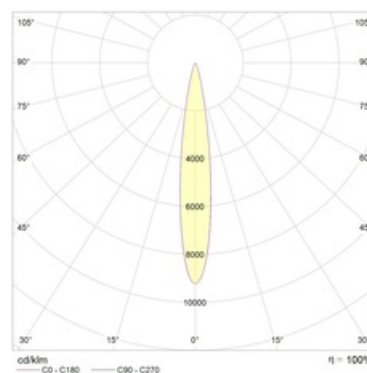

Оптическая часть

Отражатель

Package

Светильник в сборе. Может поставляться без драйвера

Изображение:

Кривая силы света:

Габаритные характеристики:

A	Диаметр	78 мм
C	Высота	110 мм
D	Диаметр (установочный)	67 мм
	Вес	0,5 кг