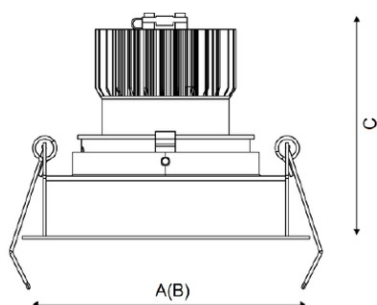

Установка

Установка в потолок

Конструкция

Корпус светильника изготовлен из алюминия, декоративная рамка – из окрашенного белой матовой краской алюминия. Поворотная оптическая часть закрыта защитным стеклом. Драйвер не входит в комплект поставки.

Оптическая часть

Отражатель

Package

Светильник в сборе. Может поставляться без драйвера

Изображение:

Кривая силы света:

Габаритные характеристики:

A	Диаметр	78 мм
C	Высота	110 мм
D	Диаметр (установочный)	67 мм
	Вес	0,5 кг