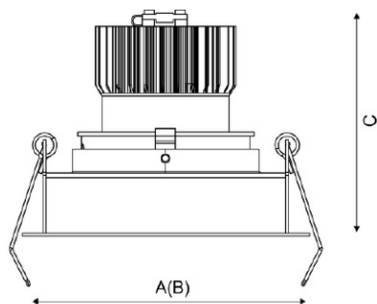

#### Оптическая часть

Отражатель

#### Габаритные характеристики:

A	Диаметр	78 мм
C	Высота	110 мм
D	Диаметр (установочный)	67 мм
	Вес	0,5 кг