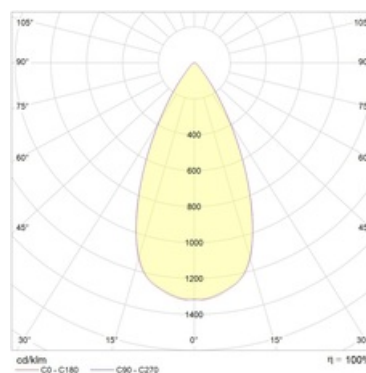

#### Оптическая часть

Отражатель

#### Кривая силы света:

#### Габаритные характеристики:

A	Диаметр	78 мм
C	Высота	110 мм
D	Диаметр (установочный)	67 мм
	Вес	0,5 кг