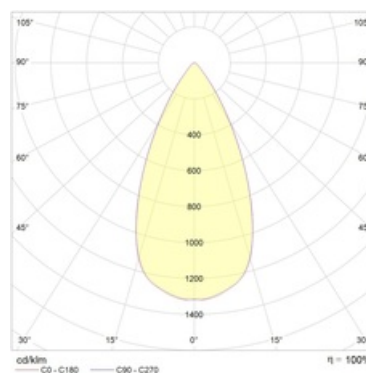

Оптическая часть

Отражатель

Package

Светильник в сборе. Может поставляться без драйвера

Изображение:

Кривая силы света:

Габаритные характеристики:

A	Диаметр	78 мм
C	Высота	88 мм
D	Диаметр (установочный)	67 мм
	Вес	0,4 кг