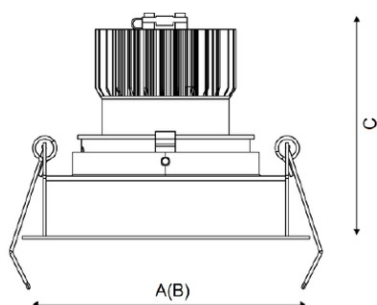

Установка

Установка в потолок

Конструкция

Корпус светильника изготовлен из алюминия, декоративная рамка – из окрашенного белой матовой краской алюминия. Поворотная оптическая часть закрыта защитным стеклом. Драйвер не входит в комплект поставки.

Оптическая часть

Отражатель

Package

Светильник в сборе. Может поставляться без драйвера

Изображение:

Кривая силы света:

Габаритные характеристики:

A	Диаметр	78 мм
C	Высота	88 мм
D	Диаметр (установочный)	67 мм
	Вес	0,4 кг