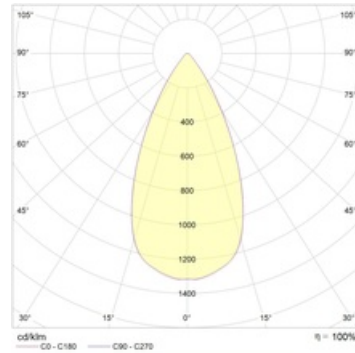

Оптическая часть

Отражатель

Package

Светильник в сборе. Может поставляться без драйвера

Габаритные характеристики

A	Диаметр	78 мм
C	Высота	88 мм
D	Диаметр (установочный)	67 мм
	Вес	0,4 кг

Параметры

1	Артикул	1693000600
2	Тип ИС	LED
3	Световой поток	1500 лм
4	Мощность светильника	15 Вт
5	Энергоэффективность	100 лм/Вт
6	Индекс цветопередачи (CRI)	>80
7	Коррелированная цветовая температура (в сфере)	4000 К
8	Коэффициент мощности (cos φ)	> 0,80
9	Переменный/постоянный ток (AC/DC)	Нет
10	Диммирование	Протокол DALI
11	Напряжение питания	230 В
12	Класс защиты от поражения током	II
13	Электромагнитная совместимость (TR TC 020/2011)	Да
14	Климатическое исполнение	УХЛ4
15	Температурный режим	от +5 до +35 С
16	Цвет корпуса	Белый
17	Класс пожароопасности	П-III
18	Коэффициент пульсации	<15%
19	Степень защиты (IP)	IP20
20	Ударопрочность	IK02/0,2 Дж
21	Класс энергоэффективности	A+
22	Пусковой ток	5 А
23	Время импульса пускового тока	50 мкс
24	Блок аварийного питания	Нет
25	Угол рассеяния	D45
26	Гарантия	36 мес.
27	Время работы в аварийном режиме, ч.	-
28	Световой поток в аварийном режиме	-
29	Цвет свечения	Белый