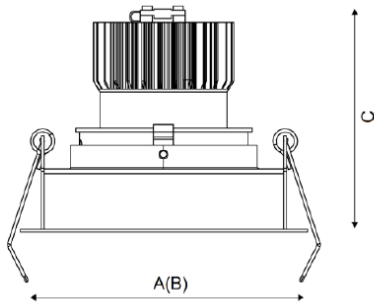

EOS 13 WH D45 4000K DALI

Встраиваемый светодиодный светильник

Описание

Встраиваемый светильник направленного света. Корпус светильника изготовлен из алюминия, декоративная рамка – из окрашенного белой матовой краской алюминия. Поворотная оптическая часть закрыта защитным стеклом.

Установка

Установка в потолок

Конструкция

Корпус светильника изготовлен из алюминия, декоративная рамка – из окрашенного белой матовой краской алюминия. Поворотная оптическая часть закрыта защитным стеклом. Драйвер не входит в комплект поставки.

Оптическая часть

Отражатель

Package

Светильник в сборе. Может поставляться без драйвера

Габаритные характеристики

A	Диаметр	78 мм
C	Высота	88 мм
D	Диаметр (установочный)	67 мм
	Вес	0,4 кг

Параметры

1	Артикул	1693000600
2	Тип ИС	LED
3	Световой поток	1500 лм
4	Мощность светильника	15 Вт
5	Энергоэффективность	100 лм/Вт
6	Индекс цветопередачи (CRI)	>80
7	Коррелированная цветовая температура (в сфере)	4000 К
8	Коэффициент мощности (cos φ)	> 0,80
9	Переменный/постоянный ток (AC/DC)	Нет
10	Диммирование	Протокол DALI
11	Напряжение питания	230 В
12	Класс защиты от поражения током	II
13	Электромагнитная совместимость (TR TC 020/2011)	Да
14	Климатическое исполнение	УХЛ4
15	Температурный режим	от +5 до +35 С
16	Цвет корпуса	Белый
17	Класс пожароопасности	П-III
18	Коэффициент пульсации	<15%
19	Степень защиты (IP)	IP20
20	Ударопрочность	IK02/0,2 Дж
21	Класс энергоэффективности	A+
22	Пусковой ток	5 А
23	Время импульса пускового тока	50 мкс
24	Блок аварийного питания	Нет
25	Угол рассеяния	D45
26	Гарантия	36 мес.
27	Время работы в аварийном режиме, ч.	-
28	Световой поток в аварийном режиме	-
29	Цвет свечения	Белый