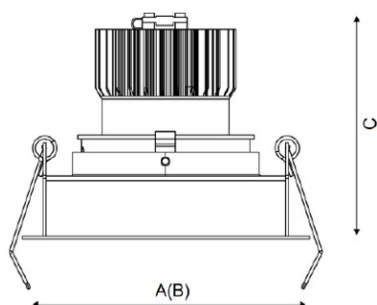

#### Оптическая часть

Отражатель

#### Габаритные характеристики:

<b>A</b>	<b>Диаметр</b>	<b>78 мм</b>
<b>C</b>	<b>Высота</b>	<b>88 мм</b>
<b>D</b>	<b>Диаметр (установочный)</b>	<b>67 мм</b>
	<b>Вес</b>	<b>0,4 кг</b>