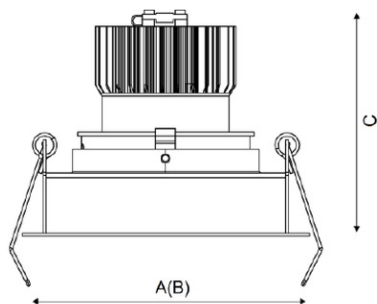

#### Оптическая часть

Отражатель

#### Габаритные характеристики:

A	Диаметр	78 мм
C	Высота	88 мм
D	Диаметр (установочный)	67 мм
	Вес	0,2 кг