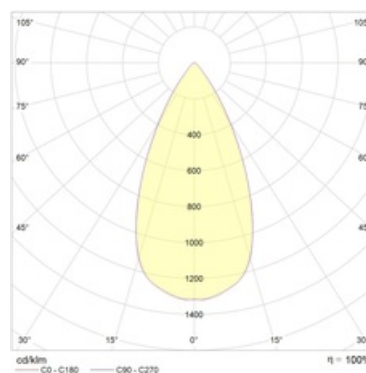

#### Оптическая часть

Отражатель

#### Кривая силы света:

#### Габаритные характеристики:

A	Диаметр	78 мм
C	Высота	88 мм
D	Диаметр (установочный)	67 мм
	Вес	0,2 кг