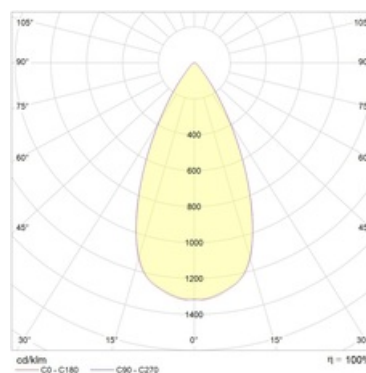

Оптическая часть

Отражатель

Package

Светильник в сборе. Может поставляться без драйвера

Изображение:

Кривая силы света:

Габаритные характеристики:

| | | |
|---|------------------------|--------|
| A | Диаметр | 78 мм |
| C | Высота | 88 мм |
| D | Диаметр (установочный) | 67 мм |
| | Вес | 0,2 кг |