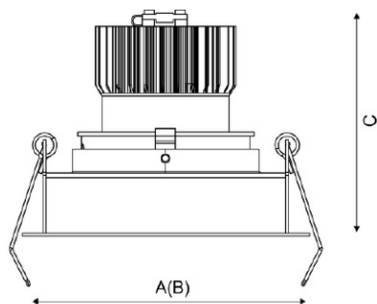

Установка

Установка в потолок

Конструкция

Корпус светильника изготовлен из алюминия, декоративная рамка – из окрашенного белой матовой краской алюминия. Поворотная оптическая часть закрыта защитным стеклом. Драйвер не входит в комплект поставки.

Оптическая часть

Отражатель

Package

Светильник в сборе. Может поставляться без драйвера

Изображение:

Кривая силы света:

Габаритные характеристики:

| | | |
|---|------------------------|--------|
| A | Диаметр | 78 мм |
| C | Высота | 88 мм |
| D | Диаметр (установочный) | 67 мм |
| | Вес | 0,2 кг |