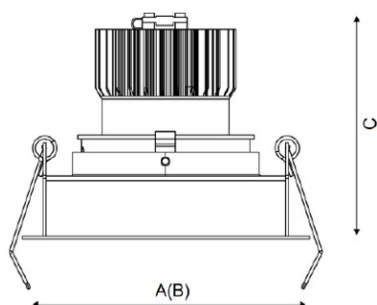

Установка

Установка в потолок

Конструкция

Корпус светильника изготовлен из алюминия, декоративная рамка – из окрашенного белой матовой краской алюминия. Поворотная оптическая часть закрыта защитным стеклом. Драйвер не входит в комплект поставки.

Оптическая часть

Отражатель

Package

Светильник в сборе. Может поставляться без драйвера

Изображение:

Кривая силы света:

Габаритные характеристики:

A	Диаметр	78 мм
C	Высота	88 мм
D	Диаметр (установочный)	67 мм
	Вес	0,2 кг