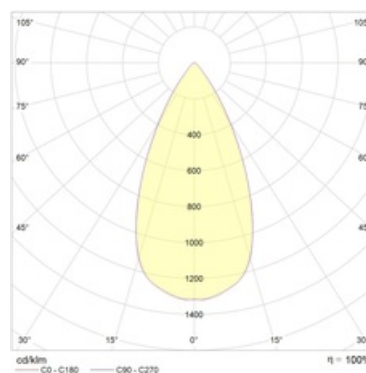

Оптическая часть

Отражатель

Package

Светильник в сборе. Может поставляться без драйвера

Изображение:

Кривая силы света:

Габаритные характеристики:

A	Диаметр	78 мм
C	Высота	88 мм
D	Диаметр (установочный)	67 мм
	Вес	0,2 кг