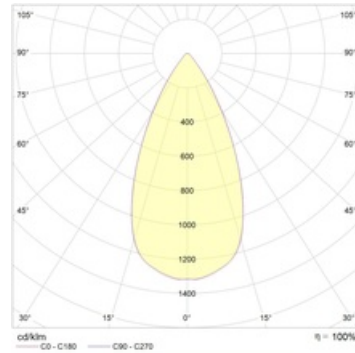

### Оптическая часть

Отражатель

#### Габаритные характеристики

A	Диаметр	78 мм
C	Высота	88 мм
D	Диаметр (установочный)	67 мм
	Вес	0,4 кг