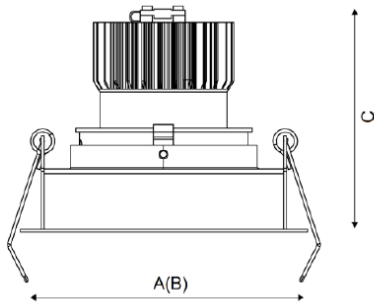

### Конструкция

Корпус светильника изготовлен из алюминия, декоративная рамка – из окрашенного белой матовой краской алюминия. Поворотная оптическая часть закрыта защитным стеклом. Драйвер не входит в комплект поставки.

### Оптическая часть

Отражатель

#### Габаритные характеристики

A	Диаметр	78 мм
C	Высота	88 мм
D	Диаметр (установочный)	67 мм
	Вес	0,4 кг