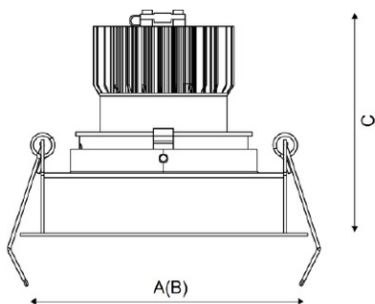

Установка

Установка в потолок

Конструкция

Корпус светильника изготовлен из алюминия, декоративная рамка – из окрашенного белой матовой краской алюминия. Поворотная оптическая часть закрыта защитным стеклом. Драйвер не входит в комплект поставки.

Оптическая часть

Отражатель

Package

Светильник в сборе. Может поставляться без драйвера

Изображение:

Кривая силы света:

Габаритные характеристики:

A	Диаметр	78 мм
C	Высота	88 мм
D	Диаметр (установочный)	67 мм
	Вес	0,4 кг