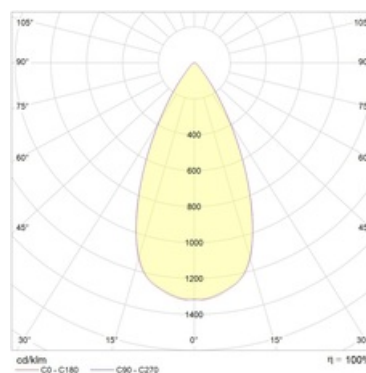

#### Оптическая часть

Отражатель

#### Кривая силы света:

#### Габаритные характеристики:

A	Диаметр	78 мм
C	Высота	88 мм
D	Диаметр (установочный)	67 мм
	Вес	0,4 кг