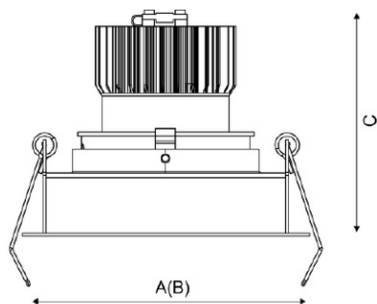

#### Оптическая часть

Отражатель

#### Габаритные характеристики:

A	Диаметр	78 мм
C	Высота	88 мм
D	Диаметр (установочный)	67 мм
	Вес	0,4 кг