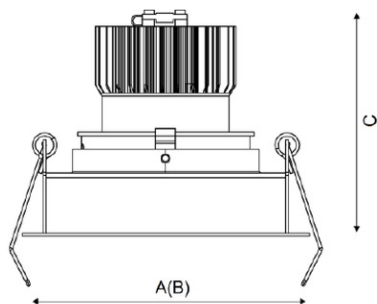

Установка

Установка в потолок

Конструкция

Корпус светильника изготовлен из алюминия, декоративная рамка – из окрашенного белой матовой краской алюминия. Поворотная оптическая часть закрыта защитным стеклом. Драйвер не входит в комплект поставки.

Оптическая часть

Отражатель

Package

Светильник в сборе. Может поставляться без драйвера

Изображение:

Кривая силы света:

Габаритные характеристики:

A	Диаметр	78 мм
C	Высота	68 мм
D	Диаметр (установочный)	67 мм
	Вес	0,3 кг