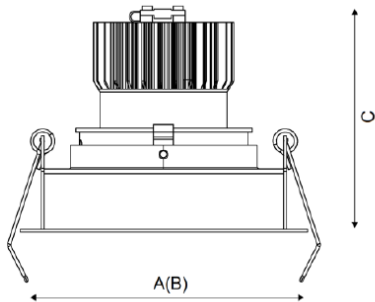

EOS 07 WH D45 4000K 1-10V

Встраиваемый светодиодный светильник

Описание

Встраиваемый светильник направленного света. Корпус светильника изготовлен из алюминия, декоративная рамка – из окрашенного белой матовой краской алюминия. Поворотная оптическая часть закрыта защитным стеклом.

Установка

Установка в потолок

Конструкция

Корпус светильника изготовлен из алюминия, декоративная рамка – из окрашенного белой матовой краской алюминия. Поворотная оптическая часть закрыта защитным стеклом. Драйвер не входит в комплект поставки.

Оптическая часть

Отражатель

Package

Светильник в сборе. Может поставляться без драйвера

Габаритные характеристики

A	Диаметр	78 мм
C	Высота	68 мм
D	Диаметр (установочный)	67 мм
	Вес	0,3 кг

Параметры

1	Артикул	1693000660
2	Тип ИС	LED
3	Световой поток	725 лм
4	Мощность светильника	9 Вт
5	Энергоэффективность	81 лм/Вт
6	Индекс цветопередачи (CRI)	>80
7	Коррелированная цветовая температура (в сфере)	4000 К
8	Коэффициент мощности (cos φ)	> 0,80
9	Переменный/постоянный ток (AC/DC)	Нет
10	Диммирование	-
11	Напряжение питания	230 В
12	Класс защиты от поражения током	II
13	Электромагнитная совместимость (TR TC 020/2011)	Да
14	Климатическое исполнение	УХЛ4
15	Температурный режим	от 0 до +40 С
16	Цвет корпуса	Белый
17	Класс пожароопасности	П-III
18	Коэффициент пульсации	<15%
19	Степень защиты (IP)	IP20
20	Ударопрочность	IK02/0,2 Дж
21	Класс энергоэффективности	A+
22	Пусковой ток	5 А
23	Время импульса пускового тока	50 мкс
24	Блок аварийного питания	Нет
25	Угол рассеяния	D45
26	Гарантия	36 мес.
27	Время работы в аварийном режиме, ч.	-
28	Световой поток в аварийном режиме	-
29	Color of light	Белый