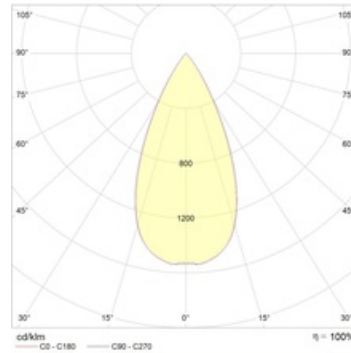

Оптическая часть

Отражатель

Package

Светильник в сборе. Может поставляться без драйвера

Габаритные характеристики

A	Диаметр	78 мм
C	Высота	68 мм
D	Диаметр (установочный)	67 мм
	Вес	0,3 кг

Параметры

1	Артикул	1693000660
2	Тип ИС	LED
3	Световой поток	725 лм
4	Мощность светильника	9 Вт
5	Энергоэффективность	81 лм/Вт
6	Индекс цветопередачи (CRI)	>80
7	Коррелированная цветовая температура (в сфере)	4000 К
8	Коэффициент мощности (cos φ)	> 0,80
9	Переменный/постоянный ток (AC/DC)	Нет
10	Диммирование	-
11	Напряжение питания	230 В
12	Класс защиты от поражения током	II
13	Электромагнитная совместимость (TR TC 020/2011)	Да
14	Климатическое исполнение	УХЛ4
15	Температурный режим	от 0 до +40 С
16	Цвет корпуса	Белый
17	Класс пожароопасности	П-III
18	Коэффициент пульсации	<15%
19	Степень защиты (IP)	IP20
20	Ударопрочность	IK02/0,2 Дж
21	Класс энергоэффективности	A+
22	Пусковой ток	5 А
23	Время импульса пускового тока	50 мкс
24	Блок аварийного питания	Нет
25	Угол рассеяния	D45
26	Гарантия	36 мес.
27	Время работы в аварийном режиме, ч.	-
28	Световой поток в аварийном режиме	-
29	Color of light	Белый