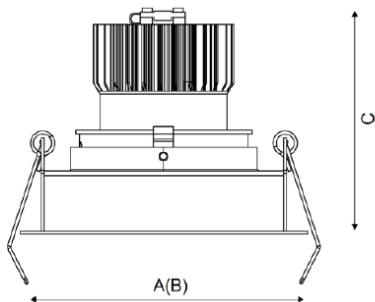

### Конструкция

Корпус светильника изготовлен из алюминия, декоративная рамка – из окрашенного белой матовой краской алюминия. Поворотная оптическая часть закрыта защитным стеклом. Драйвер не входит в комплект поставки.

### Оптическая часть

Отражатель

### Package

Светильник в сборе. Может поставляться без драйвера

**Габаритные характеристики**

A	Диаметр	78 мм
C	Высота	68 мм
D	Диаметр (установочный)	67 мм
	Вес	0,3 кг

**Параметры**

1	Артикул	1693000050
2	Тип ИС	LED
3	Световой поток	725 лм
4	Мощность светильника	9 Вт
5	Энергоэффективность	81 лм/Вт
6	Индекс цветопередачи (CRI)	>80
7	Коррелированная цветовая температура (в сфере)	3000 К
8	Коэффициент мощности (cos φ)	> 0,80
9	Переменный/постоянный ток (AC/DC)	Нет
10	Диммирование	-
11	Напряжение питания	230 В
12	Класс защиты от поражения током	II
13	Электромагнитная совместимость (TR TC 020/2011)	Да
14	Климатическое исполнение	УХЛ4
15	Температурный режим	от +5 до +35 С
16	Цвет корпуса	Белый
17	Класс пожароопасности	П-III
18	Коэффициент пульсации	<15%
19	Степень защиты (IP)	IP20
20	Ударопрочность	IK02/0,2 Дж
21	Класс энергоэффективности	A+
22	Пусковой ток	30 А
23	Время импульса пускового тока	1,5 мкс
24	Блок аварийного питания	Нет
25	Угол рассеяния	D45
26	Гарантия	36 мес.
27	Время работы в аварийном режиме, ч.	-
28	Световой поток в аварийном режиме	-
29	Color of light	Белый