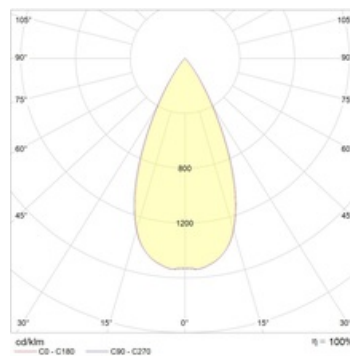

### Оптическая часть

Отражатель

### Package

Светильник в сборе. Может поставляться без драйвера

**Габаритные характеристики**

A	Диаметр	78 мм
C	Высота	68 мм
D	Диаметр (установочный)	67 мм
	Вес	0,3 кг

**Параметры**

1	Артикул	1693000050
2	Тип ИС	LED
3	Световой поток	725 лм
4	Мощность светильника	9 Вт
5	Энергоэффективность	81 лм/Вт
6	Индекс цветопередачи (CRI)	>80
7	Коррелированная цветовая температура (в сфере)	3000 К
8	Коэффициент мощности (cos φ)	> 0,80
9	Переменный/постоянный ток (AC/DC)	Нет
10	Диммирование	-
11	Напряжение питания	230 В
12	Класс защиты от поражения током	II
13	Электромагнитная совместимость (TR TC 020/2011)	Да
14	Климатическое исполнение	УХЛ4
15	Температурный режим	от +5 до +35 С
16	Цвет корпуса	Белый
17	Класс пожароопасности	П-III
18	Коэффициент пульсации	<15%
19	Степень защиты (IP)	IP20
20	Ударопрочность	IK02/0,2 Дж
21	Класс энергоэффективности	A+
22	Пусковой ток	30 А
23	Время импульса пускового тока	1,5 мкс
24	Блок аварийного питания	Нет
25	Угол рассеяния	D45
26	Гарантия	36 мес.
27	Время работы в аварийном режиме, ч.	-
28	Световой поток в аварийном режиме	-
29	Color of light	Белый