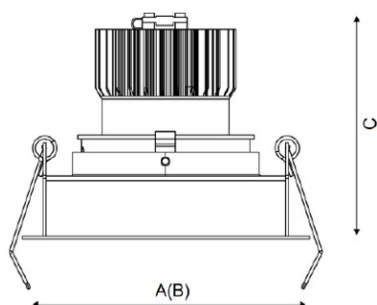

Установка

Установка в потолок

Конструкция

Корпус светильника изготовлен из алюминия, декоративная рамка – из окрашенного белой матовой краской алюминия. Поворотная оптическая часть закрыта защитным стеклом. Драйвер не входит в комплект поставки.

Оптическая часть

Отражатель

Package

Светильник в сборе. Может поставляться без драйвера

Изображение:

Кривая силы света:

Габаритные характеристики:

A	Диаметр	78 мм
C	Высота	68 мм
D	Диаметр (установочный)	67 мм
	Вес	0,3 кг

Параметры

1	Артикул	1693000330
2	Тип ИС	LED
3	Световой поток	700 лм
4	Мощность светильника	9 Вт
5	Энергоэффективность	78 лм/Вт
6	Индекс цветопередачи (CRI)	>80
7	Коррелированная цветовая температура (в сфере)	3000 К
8	Коэффициент мощности (cos φ)	> 0,95
9	Переменный/постоянный ток (AC/DC)	Нет
10	Диммирование	-
11	Напряжение питания	230 В
12	Класс защиты от поражения током	II
13	Электромагнитная совместимость (ТР ТС 020/2011)	Да
14	Климатическое исполнение	УХЛ4
15	Температурный режим	от +5 до +35 С
16	Цвет корпуса	Белый
17	Класс пожароопасности	П-III
18	Коэффициент пульсации	<15%
19	Степень защиты (IP)	IP20
20	Ударпрочность	IK02/0,2 Дж
21	Класс энергоэффективности	A
22	Блок аварийного питания	Нет
23	Угол обзора	D45
24	Гарантия	36 мес.
25	Время работы в аварийном режиме, ч.	-
26	Световой поток в аварийном режиме	-
27	Цвет свечения	Белый