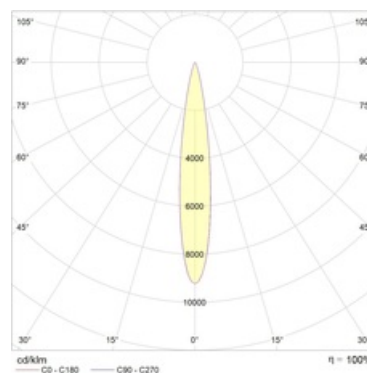

Оптическая часть

Отражатель

Package

Светильник в сборе. Может поставляться без драйвера

Изображение:

Кривая силы света:

Габаритные характеристики:

A	Диаметр	78 мм
C	Высота	68 мм
D	Диаметр (установочный)	67 мм
	Вес	0,3 кг