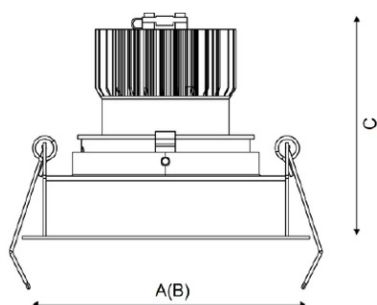

Установка

Установка в потолок

Конструкция

Корпус светильника изготовлен из алюминия, декоративная рамка – из окрашенного белой матовой краской алюминия. Поворотная оптическая часть закрыта защитным стеклом. Драйвер не входит в комплект поставки.

Оптическая часть

Отражатель

Package

Светильник в сборе. Может поставляться без драйвера

Изображение:

Кривая силы света:

Габаритные характеристики:

A	Диаметр	78 мм
C	Высота	68 мм
D	Диаметр (установочный)	67 мм
	Вес	0,3 кг