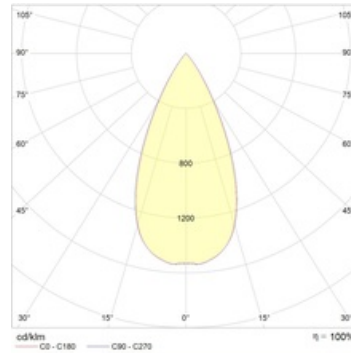

Оптическая часть

Отражатель

Package

Светильник в сборе. Может поставляться без драйвера

Габаритные характеристики

A	Диаметр	78 мм
C	Высота	68 мм
D	Диаметр (установочный)	67 мм
	Вес	0,2 кг

Параметры

1	Артикул	1693000150
2	Тип ИС	LED
3	Световой поток	725 лм
4	Мощность светильника	9 Вт
5	Энергоэффективность	81 лм/Вт
6	Индекс цветопередачи (CRI)	>80
7	Коррелированная цветовая температура (в сфере)	4000 К
8	Коэффициент мощности (cos φ)	> 0,80
9	Переменный/постоянный ток (AC/DC)	Нет
10	Диммирование	-
11	Напряжение питания	230 В
12	Класс защиты от поражения током	II
13	Электромагнитная совместимость (TR TC 020/2011)	Да
14	Климатическое исполнение	УХЛ4
15	Температурный режим	от 0 до +40 С
16	Цвет корпуса	Золотой
17	Класс пожароопасности	П-III
18	Коэффициент пульсации	<15%
19	Степень защиты (IP)	IP20
20	Ударопрочность	IK02/0,2 Дж
21	Класс энергоэффективности	A+
22	Пусковой ток	30 А
23	Время импульса пускового тока	1,5 мкс
24	Блок аварийного питания	Нет
25	Угол рассеяния	D45
26	Гарантия	36 мес.
27	Время работы в аварийном режиме, ч.	-
28	Световой поток в аварийном режиме	-
29	Цвет свечения	Белый