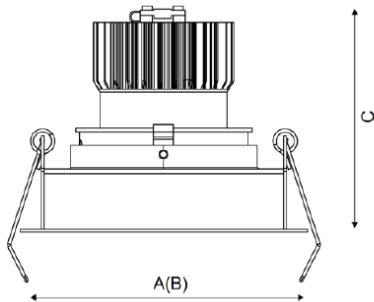

EOS 07 GL D45 4000K (with driver)

Встраиваемый светодиодный светильник

Описание

Встраиваемый светильник направленного света. Корпус светильника изготовлен из алюминия, декоративная рамка – из окрашенного белой матовой краской алюминия. Поворотная оптическая часть закрыта защитным стеклом.

Установка

Установка в потолок

Конструкция

Корпус светильника изготовлен из алюминия, декоративная рамка – из окрашенного белой матовой краской алюминия. Поворотная оптическая часть закрыта защитным стеклом. Драйвер не входит в комплект поставки.

Оптическая часть

Отражатель

Package

Светильник в сборе. Может поставляться без драйвера

Габаритные характеристики

A	Диаметр	78 мм
C	Высота	68 мм
D	Диаметр (установочный)	67 мм
	Вес	0,2 кг

Параметры

1	Артикул	1693000150
2	Тип ИС	LED
3	Световой поток	725 лм
4	Мощность светильника	9 Вт
5	Энергоэффективность	81 лм/Вт
6	Индекс цветопередачи (CRI)	>80
7	Коррелированная цветовая температура (в сфере)	4000 К
8	Коэффициент мощности (cos φ)	> 0,80
9	Переменный/постоянный ток (AC/DC)	Нет
10	Диммирование	-
11	Напряжение питания	230 В
12	Класс защиты от поражения током	II
13	Электромагнитная совместимость (TR TC 020/2011)	Да
14	Климатическое исполнение	УХЛ4
15	Температурный режим	от 0 до +40 С
16	Цвет корпуса	Золотой
17	Класс пожароопасности	П-III
18	Коэффициент пульсации	<15%
19	Степень защиты (IP)	IP20
20	Ударопрочность	IK02/0,2 Дж
21	Класс энергоэффективности	A+
22	Пусковой ток	30 А
23	Время импульса пускового тока	1,5 мкс
24	Блок аварийного питания	Нет
25	Угол рассеяния	D45
26	Гарантия	36 мес.
27	Время работы в аварийном режиме, ч.	-
28	Световой поток в аварийном режиме	-
29	Цвет свечения	Белый