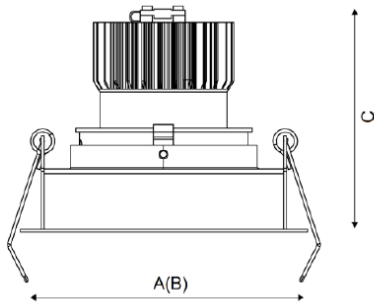

EOS 07 GL D45 3000K (with driver)

Встраиваемый светодиодный светильник

Описание

Встраиваемый светильник направленного света. Корпус светильника изготовлен из алюминия, декоративная рамка – из окрашенного белой матовой краской алюминия. Поворотная оптическая часть закрыта защитным стеклом.

Установка

Установка в потолок

Конструкция

Корпус светильника изготовлен из алюминия, декоративная рамка – из окрашенного белой матовой краской алюминия. Поворотная оптическая часть закрыта защитным стеклом. Драйвер не входит в комплект поставки.

Оптическая часть

Отражатель

Package

Светильник в сборе. Может поставляться без драйвера

Габаритные характеристики

A	Диаметр	78 мм
C	Высота	68 мм
D	Диаметр (установочный)	67 мм
	Вес	0,2 кг

Параметры

1	Артикул	1693000130
2	Тип ИС	LED
3	Световой поток	725 лм
4	Мощность светильника	9 Вт
5	Энергоэффективность	81 лм/Вт
6	Индекс цветопередачи (CRI)	>80
7	Коррелированная цветовая температура (в сфере)	3000 К
8	Коэффициент мощности (cos φ)	> 0,80
9	Переменный/постоянный ток (AC/DC)	Нет
10	Диммирование	-
11	Напряжение питания	230 В
12	Класс защиты от поражения током	II
13	Электромагнитная совместимость (TR TC 020/2011)	Да
14	Климатическое исполнение	УХЛ4
15	Температурный режим	от 0 до +40 С
16	Цвет корпуса	Золотой
17	Класс пожароопасности	П-III
18	Коэффициент пульсации	<15%
19	Степень защиты (IP)	IP20
20	Ударопрочность	IK02/0,2 Дж
21	Класс энергоэффективности	A+
22	Пусковой ток	30 А
23	Время импульса пускового тока	1,5 мкс
24	Блок аварийного питания	Нет
25	Угол рассеяния	D45
26	Гарантия	36 мес.
27	Время работы в аварийном режиме, ч.	-
28	Световой поток в аварийном режиме	-
29	Цвет света	Белый