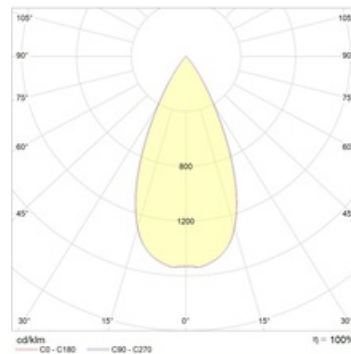

Оптическая часть

Отражатель

Package

Светильник в сборе. Может поставляться без драйвера

Габаритные характеристики

A	Диаметр	78 мм
C	Высота	68 мм
D	Диаметр (установочный)	67 мм
	Вес	0,2 кг

Параметры

1	Артикул	1693000130
2	Тип ИС	LED
3	Световой поток	725 лм
4	Мощность светильника	9 Вт
5	Энергоэффективность	81 лм/Вт
6	Индекс цветопередачи (CRI)	>80
7	Коррелированная цветовая температура (в сфере)	3000 К
8	Коэффициент мощности (cos φ)	> 0,80
9	Переменный/постоянный ток (AC/DC)	Нет
10	Диммирование	-
11	Напряжение питания	230 В
12	Класс защиты от поражения током	II
13	Электромагнитная совместимость (TR TC 020/2011)	Да
14	Климатическое исполнение	УХЛ4
15	Температурный режим	от 0 до +40 С
16	Цвет корпуса	Золотой
17	Класс пожароопасности	П-III
18	Коэффициент пульсации	<15%
19	Степень защиты (IP)	IP20
20	Ударопрочность	IK02/0,2 Дж
21	Класс энергоэффективности	A+
22	Пусковой ток	30 А
23	Время импульса пускового тока	1,5 мкс
24	Блок аварийного питания	Нет
25	Угол рассеяния	D45
26	Гарантия	36 мес.
27	Время работы в аварийном режиме, ч.	-
28	Световой поток в аварийном режиме	-
29	Цвет света	Белый