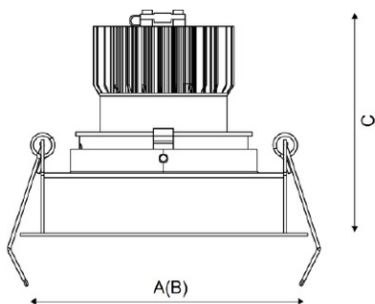

Установка

Установка в потолок

Конструкция

Корпус светильника изготовлен из алюминия, декоративная рамка – из окрашенного белой матовой краской алюминия. Поворотная оптическая часть закрыта защитным стеклом. Драйвер не входит в комплект поставки.

Оптическая часть

Отражатель

Package

Светильник в сборе. Может поставляться без драйвера

Изображение:

Кривая силы света:

Габаритные характеристики:

A	Диаметр	78 мм
C	Высота	68 мм
D	Диаметр (установочный)	67 мм
	Вес	0,3 кг