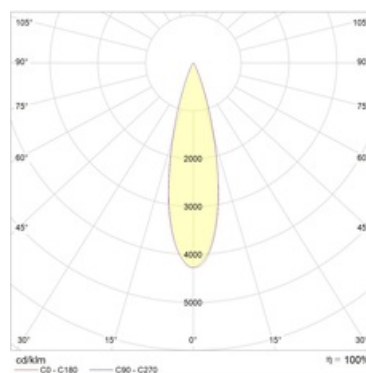

Оптическая часть

Отражатель

Package

Светильник в сборе. Может поставляться без драйвера

Изображение:

Кривая силы света:

Габаритные характеристики:

A	Диаметр	78 мм
C	Высота	68 мм
D	Диаметр (установочный)	67 мм
	Вес	0,3 кг