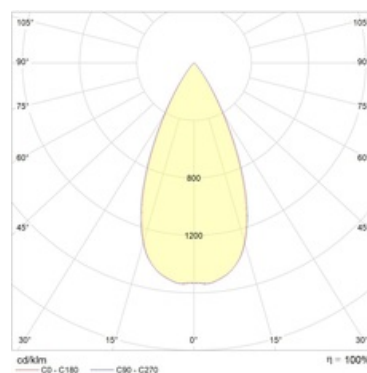

Оптическая часть

Отражатель

Package

Светильник в сборе. Может поставляться без драйвера

Изображение:

Кривая силы света:

Габаритные характеристики:

A	Диаметр	78 мм
C	Высота	68 мм
D	Диаметр (установочный)	67 мм
	Вес	0,3 кг

Параметры

1	Артикул	1693000390
2	Тип ИС	LED
3	Световой поток	700 лм
4	Мощность светильника	9 Вт
5	Энергоэффективность	78 лм/Вт
6	Индекс цветопередачи (CRI)	>80
7	Коррелированная цветовая температура (в сфере)	4000 К
8	Коэффициент мощности (cos φ)	> 0,95
9	Переменный/постоянный ток (AC/DC)	Нет
10	Диммирование	-
11	Напряжение питания	230 В
12	Класс защиты от поражения током	II
13	Электромагнитная совместимость (TR TC 020/2011)	Да
14	Климатическое исполнение	УХЛ4
15	Температурный режим	от 0 до +40 С
16	Цвет корпуса	Серый
17	Класс пожароопасности	П-III
18	Коэффициент пульсации	<15%
19	Степень защиты (IP)	IP20
20	Ударопрочность	IK02/0,2 Дж
21	Класс энергоэффективности	A
22	Блок аварийного питания	Нет
23	Угол обзора	D45
24	Гарантия	36 мес.
25	Время работы в аварийном режиме, ч.	-
26	Световой поток в аварийном режиме	-
27	Цвет свечения	Белый