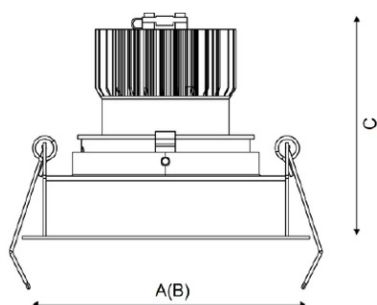

Установка

Установка в потолок

Конструкция

Корпус светильника изготовлен из алюминия, декоративная рамка – из окрашенного белой матовой краской алюминия. Поворотная оптическая часть закрыта защитным стеклом. Драйвер не входит в комплект поставки.

Оптическая часть

Отражатель

Package

Светильник в сборе. Может поставляться без драйвера

Изображение:

Кривая силы света:

Габаритные характеристики:

A	Диаметр	78 мм
C	Высота	68 мм
D	Диаметр (установочный)	67 мм
	Вес	0,3 кг

Параметры

1	Артикул	1693000390
2	Тип ИС	LED
3	Световой поток	700 лм
4	Мощность светильника	9 Вт
5	Энергоэффективность	78 лм/Вт
6	Индекс цветопередачи (CRI)	>80
7	Коррелированная цветовая температура (в сфере)	4000 К
8	Коэффициент мощности (cos φ)	> 0,95
9	Переменный/постоянный ток (AC/DC)	Нет
10	Диммирование	-
11	Напряжение питания	230 В
12	Класс защиты от поражения током	II
13	Электромагнитная совместимость (TR TC 020/2011)	Да
14	Климатическое исполнение	УХЛ4
15	Температурный режим	от 0 до +40 С
16	Цвет корпуса	Серый
17	Класс пожароопасности	П-III
18	Коэффициент пульсации	<15%
19	Степень защиты (IP)	IP20
20	Ударопрочность	IK02/0,2 Дж
21	Класс энергоэффективности	A
22	Блок аварийного питания	Нет
23	Угол обзора	D45
24	Гарантия	36 мес.
25	Время работы в аварийном режиме, ч.	-
26	Световой поток в аварийном режиме	-
27	Цвет свечения	Белый