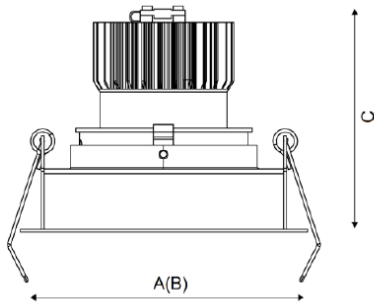

EOS 07 DG D45 3000K (with driver)

Встраиваемый светодиодный светильник

Описание

Встраиваемый светильник направленного света. Корпус светильника изготовлен из алюминия, декоративная рамка – из окрашенного белой матовой краской алюминия. Поворотная оптическая часть закрыта защитным стеклом.

Установка

Установка в потолок

Конструкция

Корпус светильника изготовлен из алюминия, декоративная рамка – из окрашенного белой матовой краской алюминия. Поворотная оптическая часть закрыта защитным стеклом. Драйвер не входит в комплект поставки.

Оптическая часть

Отражатель

Package

Светильник в сборе. Может поставляться без драйвера

Габаритные характеристики

A	Диаметр	78 мм
C	Высота	68 мм
D	Диаметр (установочный)	67 мм
	Вес	0,3 кг

Параметры

1	Артикул	1693000370
2	Тип ИС	LED
3	Световой поток	725 лм
4	Мощность светильника	9 Вт
5	Энергоэффективность	81 лм/Вт
6	Индекс цветопередачи (CRI)	>80
7	Коррелированная цветовая температура (в сфере)	3000 К
8	Коэффициент мощности (cos φ)	> 0,80
9	Переменный/постоянный ток (AC/DC)	Нет
10	Диммирование	-
11	Напряжение питания	230 В
12	Класс защиты от поражения током	II
13	Электромагнитная совместимость (TR TC 020/2011)	Да
14	Климатическое исполнение	УХЛ4
15	Температурный режим	от 0 до +40 С
16	Цвет корпуса	Серый
17	Класс пожароопасности	П-III
18	Коэффициент пульсации	<15%
19	Степень защиты (IP)	IP20
20	Ударопрочность	IK02/0,2 Дж
21	Класс энергоэффективности	A+
22	Пусковой ток	30 А
23	Время импульса пускового тока	1,5 мкс
24	Блок аварийного питания	Нет
25	Угол рассеяния	D45
26	Гарантия	36 мес.
27	Время работы в аварийном режиме, ч.	-
28	Световой поток в аварийном режиме	-
29	Цвет света	Белый