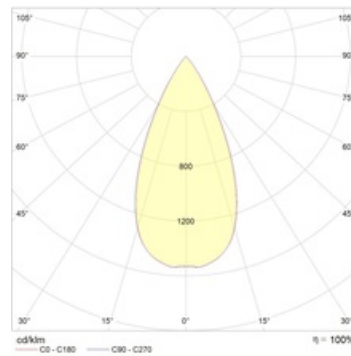

Оптическая часть

Отражатель

Package

Светильник в сборе. Может поставляться без драйвера

Габаритные характеристики

A	Диаметр	78 мм
C	Высота	68 мм
D	Диаметр (установочный)	67 мм
	Вес	0,3 кг

Параметры

1	Артикул	1693000370
2	Тип ИС	LED
3	Световой поток	725 лм
4	Мощность светильника	9 Вт
5	Энергоэффективность	81 лм/Вт
6	Индекс цветопередачи (CRI)	>80
7	Коррелированная цветовая температура (в сфере)	3000 К
8	Коэффициент мощности (cos φ)	> 0,80
9	Переменный/постоянный ток (AC/DC)	Нет
10	Диммирование	-
11	Напряжение питания	230 В
12	Класс защиты от поражения током	II
13	Электромагнитная совместимость (TR TC 020/2011)	Да
14	Климатическое исполнение	УХЛ4
15	Температурный режим	от 0 до +40 С
16	Цвет корпуса	Серый
17	Класс пожароопасности	П-III
18	Коэффициент пульсации	<15%
19	Степень защиты (IP)	IP20
20	Ударопрочность	IK02/0,2 Дж
21	Класс энергоэффективности	A+
22	Пусковой ток	30 А
23	Время импульса пускового тока	1,5 мкс
24	Блок аварийного питания	Нет
25	Угол рассеяния	D45
26	Гарантия	36 мес.
27	Время работы в аварийном режиме, ч.	-
28	Световой поток в аварийном режиме	-
29	Цвет света	Белый