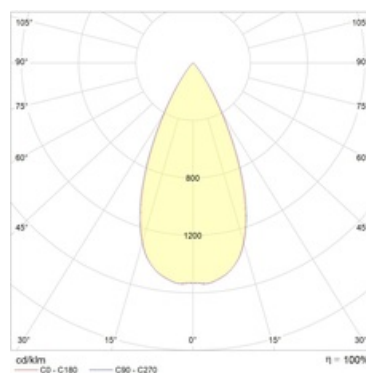

Оптическая часть

Отражатель

Package

Светильник в сборе. Может поставляться без драйвера

Изображение:

Кривая силы света:

Габаритные характеристики:

A	Диаметр	78 мм
C	Высота	68 мм
D	Диаметр (установочный)	67 мм
	Вес	0,3 кг