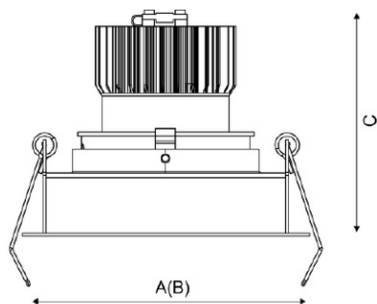

Установка

Установка в потолок

Конструкция

Корпус светильника изготовлен из алюминия, декоративная рамка – из окрашенного белой матовой краской алюминия. Поворотная оптическая часть закрыта защитным стеклом. Драйвер не входит в комплект поставки.

Оптическая часть

Отражатель

Package

Светильник в сборе. Может поставляться без драйвера

Изображение:

Кривая силы света:

Габаритные характеристики:

A	Диаметр	78 мм
C	Высота	68 мм
D	Диаметр (установочный)	67 мм
	Вес	0,3 кг

Параметры

1	Артикул	1693000630
2	Тип ИС	LED
3	Световой поток	700 лм
4	Мощность светильника	9 Вт
5	Энергоэффективность	78 лм/Вт
6	Индекс цветопередачи (CRI)	>80
7	Коррелированная цветовая температура (в сфере)	3000 К
8	Коэффициент мощности (cos φ)	> 0,95
9	Переменный/постоянный ток (AC/DC)	Нет
10	Диммирование	-
11	Напряжение питания	230 В
12	Класс защиты от поражения током	II
13	Электромагнитная совместимость (TR TC 020/2011)	Да
14	Климатическое исполнение	УХЛ4
15	Температурный режим	от 0 до +40 С
16	Цвет корпуса	Черный
17	Класс пожароопасности	П-III
18	Коэффициент пульсации	<15%
19	Степень защиты (IP)	IP20
20	Ударопрочность	IK02/0,2 Дж
21	Класс энергоэффективности	A
22	Блок аварийного питания	Нет
23	Угол обзора	D45
24	Гарантия	36 мес.
25	Время работы в аварийном режиме, ч.	-
26	Световой поток в аварийном режиме	-
27	Цвет свечения	Белый