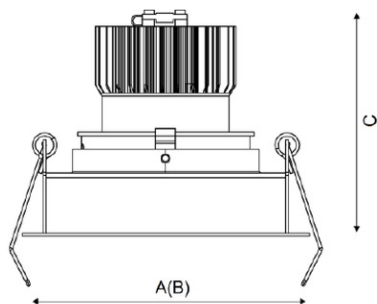

#### Оптическая часть

Отражатель

#### Габаритные характеристики:

<b>A</b>	<b>Диаметр</b>	<b>78 мм</b>
<b>C</b>	<b>Высота</b>	<b>68 мм</b>
<b>D</b>	<b>Диаметр (установочный)</b>	<b>67 мм</b>
	<b>Вес</b>	<b>0,3 кг</b>