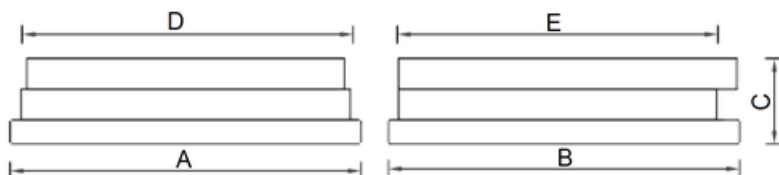

#### Package

Светильник поставляется в виде комплекта корпуса с установленными драйвером и LED модулями и рассеивателя. Для установки светильника в подшивные потолки из гипсокартона необходимо заказать клипсы. Код заказа клипс — 2905000110 (на 1 светильник необходимо заказывать 4 штуки).

#### Габаритные характеристики:

A	Длина	595 мм
B	Ширина	595 мм
C	Высота	85 мм
D	Длина (установочная)	575 мм
E	Ширина (установочная)	575 мм
	Вес	4,7 кг