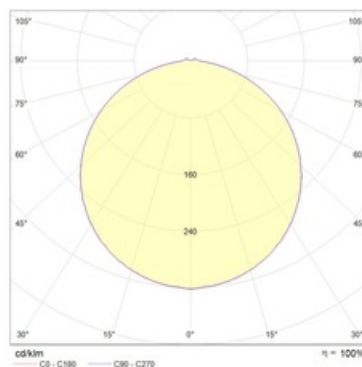

#### Кривая силы света:

#### Габаритные характеристики:

A	Длина	595 мм
B	Ширина	595 мм
C	Высота	85 мм
D	Длина (установочная)	575 мм
E	Ширина (установочная)	575 мм
	Вес	4,7 кг