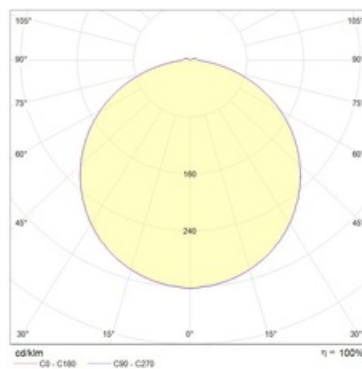

Изображение:

Кривая силы света:

Габаритные характеристики:

A	Длина	595 мм
B	Ширина	595 мм
C	Высота	85 мм
D	Длина (установочная)	575 мм
E	Ширина (установочная)	575 мм
	Вес	4,7 кг

Параметры

1	Артикул	4025000020
2	Тип ИС	LED
3	Световой поток	3200 лм
4	Мощность светильника	32 Вт
5	Энергоэффективность	100 лм/Вт
6	Индекс цветопередачи (CRI)	>80
7	Коррелированная цветовая температура (в сфере)	4000 К
8	Коэффициент мощности (cos φ)	> 0,95
9	Переменный/постоянный ток (AC/DC)	Нет
10	Диммирование	-
11	Напряжение питания	230 В
12	Класс защиты от поражения током	I
13	Электромагнитная совместимость (TP TC 020/2011)	Да
14	Климатическое исполнение	УХЛ4
15	Температурный режим	от +5 до +35 С
16	Цвет корпуса	Белый
17	Класс пожароопасности	-
18	Коэффициент пульсации	<5%
19	Степень защиты (IP)	IP43/IP20
20	Ударпрочность	IK02/0,2 Дж
21	Класс энергоэффективности	A+
22	Блок аварийного питания	Нет
23	Угол обзора	D120
24	Гарантия	36 мес.
25	Время работы в аварийном режиме, ч.	-
26	Световой поток в аварийном режиме	-
27	Цвет свечения	Белый