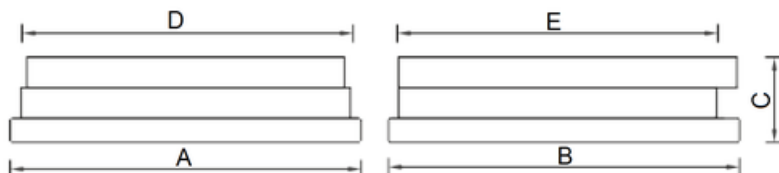

Светильник поставляется в виде комплекта корпуса с установленными драйвером и LED модулями и рассеивателя. Для установки светильника в подшивные потолки из гипсокартона необходимо заказать клипсы. Код заказа клипс — 2905000110 (на 1 светильник необходимо заказывать 4 штуки).

Изображение:

Кривая силы света:

Габаритные характеристики:

A	Длина	595 мм
B	Ширина	595 мм
C	Высота	85 мм
D	Длина (установочная)	575 мм
E	Ширина (установочная)	575 мм
	Вес	4,7 кг

Параметры

1	Артикул	4025000020
2	Тип ИС	LED
3	Световой поток	3200 лм
4	Мощность светильника	32 Вт
5	Энергоэффективность	100 лм/Вт
6	Индекс цветопередачи (CRI)	>80
7	Коррелированная цветовая температура (в сфере)	4000 К
8	Коэффициент мощности (cos φ)	> 0,95
9	Переменный/постоянный ток (AC/DC)	Нет
10	Диммирование	-
11	Напряжение питания	230 В
12	Класс защиты от поражения током	I
13	Электромагнитная совместимость (TP TC 020/2011)	Да
14	Климатическое исполнение	УХЛ4
15	Температурный режим	от +5 до +35 С
16	Цвет корпуса	Белый
17	Класс пожароопасности	-
18	Коэффициент пульсации	<5%
19	Степень защиты (IP)	IP43/IP20
20	Ударпрочность	IK02/0,2 Дж
21	Класс энергоэффективности	A+
22	Блок аварийного питания	Нет
23	Угол обзора	D120
24	Гарантия	36 мес.
25	Время работы в аварийном режиме, ч.	-
26	Световой поток в аварийном режиме	-
27	Цвет свечения	Белый