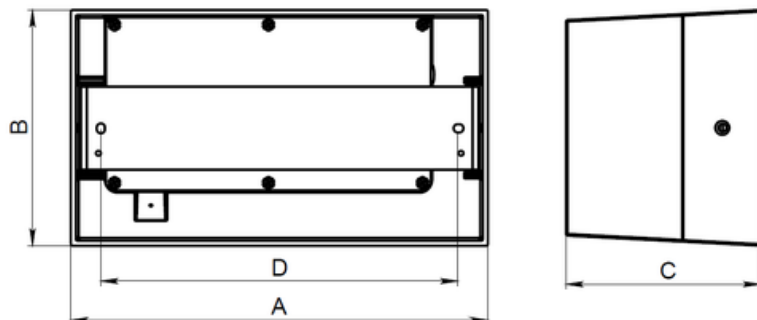

Установка

Крепление на поверхность стены или потолка.

Конструкция

Корпус из литого под давлением алюминия, покрытый порошковой краской. Внутри корпуса расположены печатная плата со светодиодами и драйвер. Возможен заказ с пластинами-шторками: верхней, передней либо боковыми.

Оптическая часть

Рассеиватель из опалового поликарбоната. Тип светодиодов: SMD.

Package

Светильник в сборе.

Изображение:

Кривая силы света:

Габаритные характеристики:

A	Длина	250 мм
B	Ширина	140 мм
C	Высота	117 мм
D	Длина (установочная)	216 мм
	Вес	2,5 кг