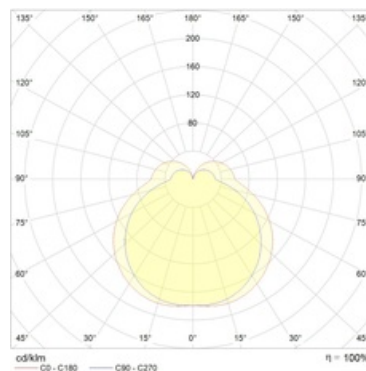

Оптическая часть

Рассеиватель из опалового поликарбоната. Тип светодиодов: SMD.

Package

Светильник в сборе.

Изображение:

Кривая силы света:

Габаритные характеристики:

A	Длина	250 мм
B	Ширина	140 мм
C	Высота	117 мм
D	Длина (установочная)	216 мм
	Вес	2,5 кг