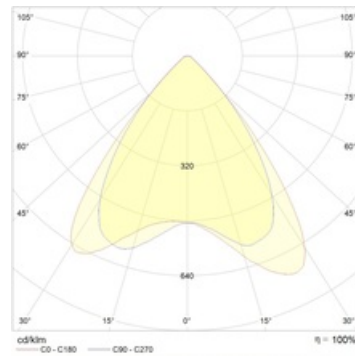

Package

Светильник в сборе.

Габаритные характеристики

A	Длина	504 мм
B	Ширина	193 мм
C	Высота	40 мм
D	Длина (установочная)	465 мм
	Вес	2,5 кг

Параметры

1	Артикул	1232000260
2	Тип ИС	LED
3	Световой поток	8700 лм
4	Мощность светильника	73 Вт
5	Энергоэффективность	119 лм/Вт
6	Индекс цветопередачи (CRI)	>80
7	Коррелированная цветовая температура (в сфере)	4000 К
8	Коэффициент мощности (cos φ)	> 0,97
9	Переменный/постоянный ток (AC/DC)	
10	Диммирование	-
11	Напряжение питания	230 В
12	Класс защиты от поражения током	I
13	Электромагнитная совместимость (TR TC 020/2011)	Да
14	Климатическое исполнение	УХЛ4
15	Температурный режим	от +5 до +35 С
16	Цвет корпуса	Белый
17	Класс пожароопасности	-
18	Коэффициент пульсации	<1%
19	Степень защиты (IP)	IP20
20	Ударопрочность	IK02/0,2 Дж
21	Класс энергоэффективности	A+
22	Пусковой ток	35 А
23	Время импульса пускового тока	3 мкс
24	Блок аварийного питания	
25	Угол рассеяния	D90
26	Время работы в аварийном режиме, ч.	-
27	Световой поток в аварийном режиме	-
28	Color of light	Белый