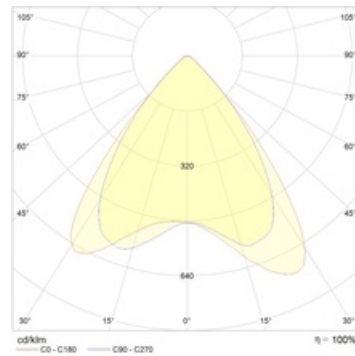

Package

Светильник в сборе.

Габаритные характеристики

A	Длина	504 мм
B	Ширина	193 мм
C	Высота	40 мм
D	Длина (установочная)	465 мм
	Вес	2,5 кг

Параметры

1	Артикул	1232000250
2	Тип ИС	LED
3	Световой поток	4700 лм
4	Мощность светильника	40 Вт
5	Энергоэффективность	118 лм/Вт
6	Индекс цветопередачи (CRI)	>80
7	Коррелированная цветовая температура (в сфере)	4000 К
8	Коэффициент мощности (cos φ)	> 0,93
9	Переменный/постоянный ток (AC/DC)	
10	Диммирование	-
11	Напряжение питания	230 В
12	Класс защиты от поражения током	I
13	Электромагнитная совместимость (TR TC 020/2011)	Да
14	Климатическое исполнение	УХЛ4
15	Температурный режим	от +5 до +35 С
16	Цвет корпуса	Белый
17	Класс пожароопасности	-
18	Коэффициент пульсации	<1%
19	Степень защиты (IP)	IP20
20	Ударопрочность	IK02/0,2 Дж
21	Класс энергоэффективности	A+
22	Пусковой ток	35 А
23	Время импульса пускового тока	3 мкс
24	Блок аварийного питания	
25	Угол рассеяния	D90
26	Время работы в аварийном режиме, ч.	-
27	Световой поток в аварийном режиме	-
28	Color of light	Белый