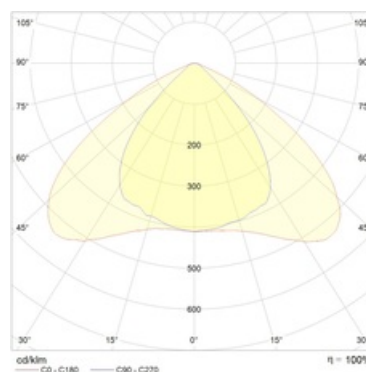

#### Оптическая часть

Линза из фотостабилизированного PC. Тип светодиодов: SMD. Доступны четыре типа КСС: глубокая (тип Г) – D60; косинусная (тип Д) – D90; полуширокая (тип Л) – D120; асимметричная – D60/15

#### Кривая силы света: