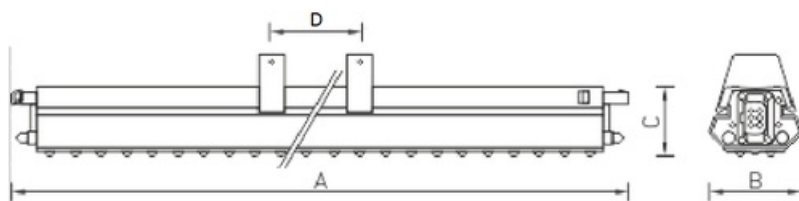

Габаритные характеристики:

A	Длина	1504 мм
B	Ширина	91 мм
C	Высота	70 мм
D	Длина (установочная)	1000 мм
Вес		3,7 кг