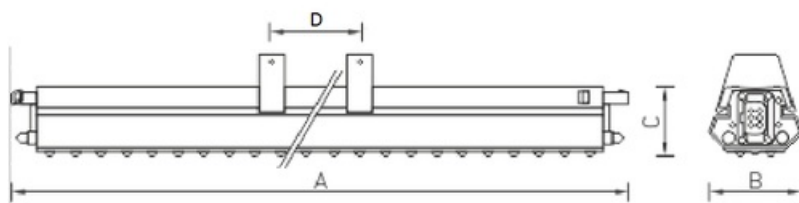

Установка

Крепление на опорную поверхность или на тросовых подвесах. Стыковка светильников в линию осуществляется благодаря электрическим разъемам по торцам светильника без использования дополнительных инструментов. Минимально необходимое число креплений/подвесов при установке в линию - 1 комплект на 1 светильник длиной 1,5 метра или 2 комплекта на 1 светильник длиной 3 метра. Комплекты крепления для установки на опорную поверхность/на подвес заказываются отдельно.

Package

Светильник поставляется без подвесов, торцевых крышек и соединительных элементов. Комплекты крепления для установки на опорную поверхность/на подвес, торцевые крышки и соединительные элементы заказываются отдельно. Минимально необходимое число креплений/подвесов при установке в линию - 1 комплект на 1 светильник длиной 1,5 метра или 2 комплекта на 1 светильник длиной 3 метра.

Изображение:

Кривая силы света:

Габаритные характеристики:

A	Длина	3008 мм
B	Ширина	91 мм
C	Высота	70 мм
D	Длина (установочная)	1000 мм
	Вес	7,5 кг

Параметры

1	Артикул	1232000160
2	Тип ИС	LED
3	Световой поток	18000 лм
4	Мощность светильника	155 Вт
5	Энергоэффективность	116 лм/Вт
6	Индекс цветопередачи (CRI)	>80
7	Коррелированная цветовая температура (в сфере)	4000 К
8	Коэффициент мощности (cos φ)	> 0,95
9	Переменный/постоянный ток (AC/DC)	Да
10	Диммирование	-
11	Напряжение питания	230 В
12	Класс защиты от поражения током	I
13	Электромагнитная совместимость (TP TC 020/2011)	Да
14	Климатическое исполнение	УХЛ4
15	Температурный режим	от +5 до +35 С
16	Цвет корпуса	Белый
17	Класс пожароопасности	-
18	Коэффициент пульсации	<5%
19	Степень защиты (IP)	IP20
20	Ударпрочность	IK02/0,2 Дж
21	Класс энергоэффективности	A+
22	Блок аварийного питания	Нет
23	Угол обзора	D60/15
24	Гарантия	36 мес.
25	Время работы в аварийном режиме, ч.	-
26	Световой поток в аварийном режиме	-
27	Цвет свечения	Белый