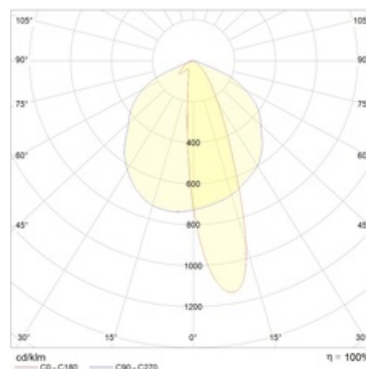

Изображение:

Кривая силы света:

Габаритные характеристики:

A	Длина	3008 мм
B	Ширина	91 мм
C	Высота	70 мм
D	Длина (установочная)	1000 мм
	Вес	7,5 кг

Параметры

1	Артикул	1232000160
2	Тип ИС	LED
3	Световой поток	18000 лм
4	Мощность светильника	155 Вт
5	Энергоэффективность	116 лм/Вт
6	Индекс цветопередачи (CRI)	>80
7	Коррелированная цветовая температура (в сфере)	4000 К
8	Коэффициент мощности (cos φ)	> 0,95
9	Переменный/постоянный ток (AC/DC)	Да
10	Диммирование	-
11	Напряжение питания	230 В
12	Класс защиты от поражения током	I
13	Электромагнитная совместимость (TP TC 020/2011)	Да
14	Климатическое исполнение	УХЛ4
15	Температурный режим	от +5 до +35 С
16	Цвет корпуса	Белый
17	Класс пожароопасности	-
18	Коэффициент пульсации	<5%
19	Степень защиты (IP)	IP20
20	Ударпрочность	IK02/0,2 Дж
21	Класс энергоэффективности	A+
22	Блок аварийного питания	Нет
23	Угол обзора	D60/15
24	Гарантия	36 мес.
25	Время работы в аварийном режиме, ч.	-
26	Световой поток в аварийном режиме	-
27	Цвет свечения	Белый