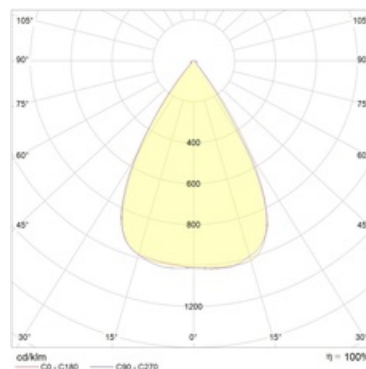

#### Оптическая часть

Линза из фотостабилизированного PC. Тип светодиодов: SMD. Доступны четыре типа КСС: глубокая (тип Г) – D60; косинусная (тип Д) – D90; полуширокая (тип Л) – D120; асимметричная – D60/15

#### Кривая силы света: