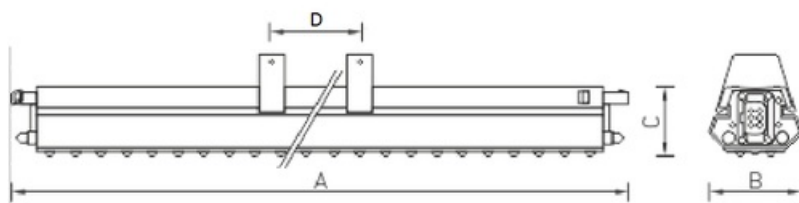

Габаритные характеристики:

A	Длина	3008 мм
B	Ширина	91 мм
C	Высота	70 мм
D	Длина (установочная)	1000 мм
	Вес	7,5 кг