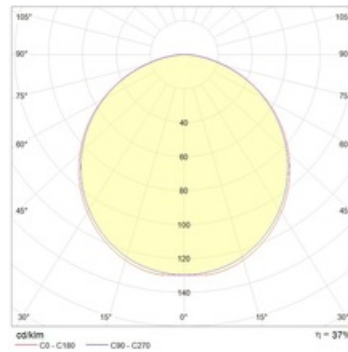

Package

Светильник в сборе.

Габаритные характеристики

A	Длина	350 мм
B	Ширина	221 мм
C	Высота	121 мм
D	Диаметр (установочный)	200 мм
	Вес	0,8 кг

Параметры

1	Артикул	1195000100
2	Тип ИС	КЛЛ
3	Цоколь	G24q-2
4	Кол-во ламп	2
5	Мощность светильника	36 Вт
6	Балласт	ЭПРА
7	Диммирование	-
8	Коэффициент мощности (cos φ)	> 0,96
9	Переменный/постоянный ток (AC/DC)	Нет
10	Напряжение питания	230 В
11	Класс защиты от поражения током	I
12	Электромагнитная совместимость (ТР ТС 020/2011)	Да
13	Климатическое исполнение	УХЛ4
14	Температурный режим	от +5 до +35 С
15	Цвет корпуса	Белый
16	Класс пожароопасности	-
17	Коэффициент пульсации	<5%
18	Степень защиты (IP)	IP44/IP20
19	Ударопрочность	IK02/0,2 Дж
20	Класс энергоэффективности	B...A+
21	Блок аварийного питания	Нет
22	Угол рассеяния	-
23	Гарантия	36 мес.