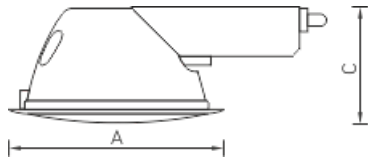

Конструкция

Корпус светильника изготовлен из поликарбоната. Пускорегулирующая аппаратура расположена на плате из оцинкованной стали, неразъемно соединенной с корпусом светильника.

Оптическая часть

Матовый рассеиватель из ПММА.

Package

Светильник в сборе.

Габаритные характеристики

A	Длина	350 мм
B	Ширина	221 мм
C	Высота	121 мм
D	Диаметр (установочный)	200 мм
	Вес	0,8 кг

Параметры

1	Артикул	1195000100
2	Тип ИС	КЛЛ
3	Цоколь	G24q-2
4	Кол-во ламп	2
5	Мощность светильника	36 Вт
6	Балласт	ЭПРА
7	Диммирование	-
8	Коэффициент мощности (cos φ)	> 0,96
9	Переменный/постоянный ток (AC/DC)	Нет
10	Напряжение питания	230 В
11	Класс защиты от поражения током	I
12	Электромагнитная совместимость (ТР ТС 020/2011)	Да
13	Климатическое исполнение	УХЛ4
14	Температурный режим	от +5 до +35 С
15	Цвет корпуса	Белый
16	Класс пожароопасности	-
17	Коэффициент пульсации	<5%
18	Степень защиты (IP)	IP44/IP20
19	Ударопрочность	IK02/0,2 Дж
20	Класс энергоэффективности	B...A+
21	Блок аварийного питания	Нет
22	Угол рассеяния	-
23	Гарантия	36 мес.