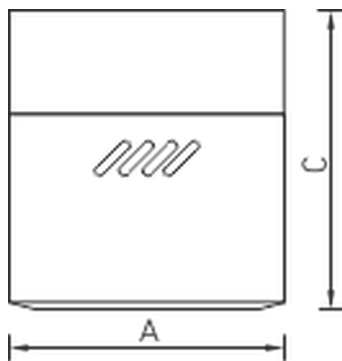

DLA 70

Светильники типа Downlight для накладного монтажа под МГЛ

Описание

Светильник направленного света под МГЛ для установки на опорную поверхность.

Установка

Крепление на опорную поверхность.

Конструкция

Металлический корпус, покрытый белой порошковой краской.

Оптическая часть

Зеркальный отражатель из анодированного алюминия, силикатное темперированное стекло с противоослепляющим матированием.

Package

Светильник в сборе.

Изображение:

Кривая силы света:

Габаритные характеристики:

A	Диаметр	193 мм
C	Высота	210 мм
D	Диаметр (установочный)	150 мм
	Вес	3,0 кг

Параметры

1	Артикул	1171000020
2	Тип ИС	МГЛ
3	Цоколь	G12
4	Кол-во ламп	1
5	Мощность светильника	70 Вт
6	Балласт	ЭмПРА
7	Диммирование	-
8	Коэффициент мощности (cos φ)	> 0,85
9	Переменный/постоянный ток (AC/DC)	Нет
10	Напряжение питания	230 В
11	Класс защиты от поражения током	I
12	Электромагнитная совместимость (ТР ТС 020/2011)	Да
13	Климатическое исполнение	УХЛ4
14	Температурный режим	от +5 до +35 С
15	Цвет корпуса	Белый
16	Класс пожароопасности	-
17	Коэффициент пульсации	<50%
18	Степень защиты (IP)	IP20
19	Ударпрочность	IK02/0,2 Дж
20	Класс энергоэффективности	B...A+
21	Блок аварийного питания	Нет
22	Угол обзора	-
23	Гарантия	36 мес.