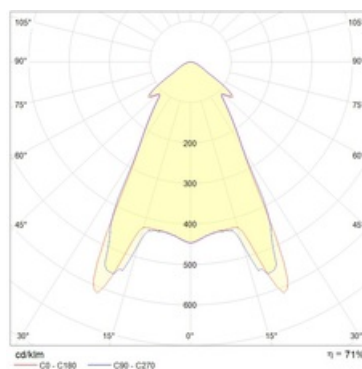

Изображение:

Кривая силы света:

Габаритные характеристики:

A	Диаметр	193 мм
C	Высота	210 мм
D	Диаметр (установочный)	150 мм
	Вес	3,0 кг

Параметры

1	Артикул	1171000020
2	Тип ИС	МГЛ
3	Цоколь	G12
4	Кол-во ламп	1
5	Мощность светильника	70 Вт
6	Балласт	ЭмПРА
7	Диммирование	-
8	Коэффициент мощности (cos φ)	> 0,85
9	Переменный/постоянный ток (AC/DC)	Нет
10	Напряжение питания	230 В
11	Класс защиты от поражения током	I
12	Электромагнитная совместимость (ТР ТС 020/2011)	Да
13	Климатическое исполнение	УХЛ4
14	Температурный режим	от +5 до +35 С
15	Цвет корпуса	Белый
16	Класс пожароопасности	-
17	Коэффициент пульсации	<50%
18	Степень защиты (IP)	IP20
19	Ударпрочность	IK02/0,2 Дж
20	Класс энергоэффективности	B...A+
21	Блок аварийного питания	Нет
22	Угол обзора	-
23	Гарантия	36 мес.