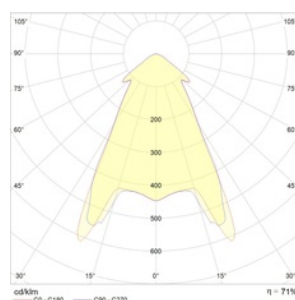

Изображение:

Кривая силы света:

Габаритные характеристики:

A	Длина	195 мм
B	Ширина	195 мм
C	Высота	210 мм
	Вес	3 кг

Параметры

1	Артикул	1171000040
2	Тип ИС	МГЛ
3	Цоколь	G12
4	Кол-во ламп	1
5	Мощность светильника	35 Вт
6	Балласт	ЭмПРА
7	Диммирование	-
8	Коэффициент мощности (cos φ)	> 0,85
9	Переменный/постоянный ток (AC/DC)	-
10	Напряжение питания	220 В
11	Класс защиты от поражения током	I
12	Электромагнитная совместимость (ТР ТС 020/2011)	Да
13	Климатическое исполнение	УХЛ4
14	Температурный режим	от +5 до +35 С
15	Цвет корпуса	Белый
16	Класс пожароопасности	-
17	Коэффициент пульсации	<40%
18	Степень защиты (IP)	IP20
19	Ударпрочность	IK00
20	Класс энергоэффективности	-
21	Блок аварийного питания	Нет
22	Угол обзора	-