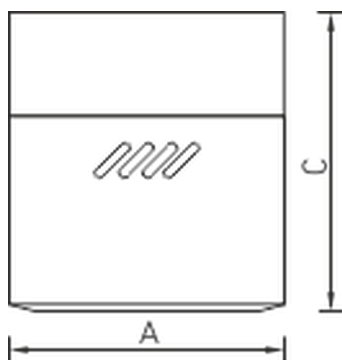

DLA 35

Светильники типа Downlight для накладного монтажа под МГЛ

Описание

Светильник направленного света под МГЛ для установки на опорную поверхность.

Установка

Крепление на опорную поверхность.

Конструкция

Металлический корпус, покрытый белой порошковой краской.

Оптическая часть

Зеркальный отражатель из анодированного алюминия, силикатное темперированное стекло с противоослепляющим матированием.

Package

Светильник в сборе.

Изображение:

Кривая силы света:

Габаритные характеристики:

A	Длина	195 мм
B	Ширина	195 мм
C	Высота	210 мм
	Вес	3 кг

Параметры

1	Артикул	1171000040
2	Тип ИС	МГЛ
3	Цоколь	G12
4	Кол-во ламп	1
5	Мощность светильника	35 Вт
6	Балласт	ЭмПРА
7	Диммирование	-
8	Коэффициент мощности (cos φ)	> 0,85
9	Переменный/постоянный ток (AC/DC)	-
10	Напряжение питания	220 В
11	Класс защиты от поражения током	I
12	Электромагнитная совместимость (ТР ТС 020/2011)	Да
13	Климатическое исполнение	УХЛ4
14	Температурный режим	от +5 до +35 С
15	Цвет корпуса	Белый
16	Класс пожароопасности	-
17	Коэффициент пульсации	<40%
18	Степень защиты (IP)	IP20
19	Ударпрочность	IK00
20	Класс энергоэффективности	-
21	Блок аварийного питания	Нет
22	Угол обзора	-