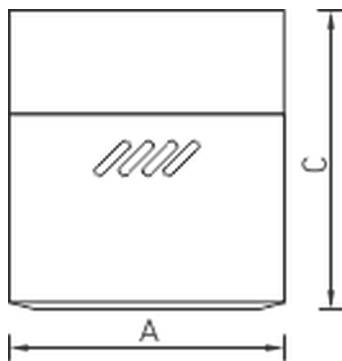

DLA 150

Светильники типа Downlight для накладного монтажа под МГЛ

Описание

Светильник направленного света под МГЛ для установки на опорную поверхность.

Установка

Крепление на опорную поверхность.

Конструкция

Металлический корпус, покрытый белой порошковой краской.

Оптическая часть

Зеркальный отражатель из анодированного алюминия, силикатное темперированное стекло с противоослепляющим матированием.

Package

Светильник в сборе.

Изображение:

Кривая силы света:

Габаритные характеристики:

A	Диаметр	193 мм
C	Высота	210 мм
D	Диаметр (установочный)	150 мм
	Вес	3,7 кг

Параметры

1	Артикул	1171000010
2	Тип ИС	МГЛ
3	Цоколь	G12
4	Кол-во ламп	1
5	Мощность светильника	150 Вт
6	Балласт	ЭмПРА
7	Диммирование	-
8	Коэффициент мощности (cos φ)	> 0,85
9	Переменный/постоянный ток (AC/DC)	Нет
10	Напряжение питания	230 В
11	Класс защиты от поражения током	I
12	Электромагнитная совместимость (ТР ТС 020/2011)	Да
13	Климатическое исполнение	УХЛ4
14	Температурный режим	от +5 до +35 С
15	Цвет корпуса	Белый
16	Класс пожароопасности	-
17	Коэффициент пульсации	<50%
18	Степень защиты (IP)	IP20
19	Ударпрочность	IK02/0,2 Дж
20	Класс энергоэффективности	A...A+
21	Блок аварийного питания	Нет
22	Угол обзора	-
23	Гарантия	36 мес.