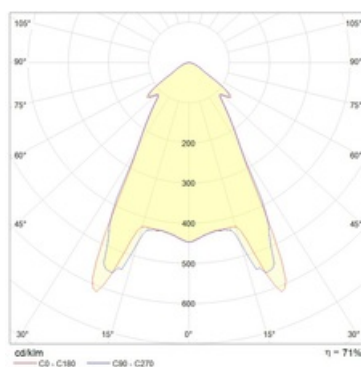

Изображение:

Кривая силы света:

Габаритные характеристики:

A	Диаметр	193 мм
C	Высота	210 мм
D	Диаметр (установочный)	150 мм
	Вес	3,7 кг

Параметры

1	Артикул	1171000010
2	Тип ИС	МГЛ
3	Цоколь	G12
4	Кол-во ламп	1
5	Мощность светильника	150 Вт
6	Балласт	ЭмПРА
7	Диммирование	-
8	Коэффициент мощности (cos φ)	> 0,85
9	Переменный/постоянный ток (AC/DC)	Нет
10	Напряжение питания	230 В
11	Класс защиты от поражения током	I
12	Электромагнитная совместимость (ТР ТС 020/2011)	Да
13	Климатическое исполнение	УХЛ4
14	Температурный режим	от +5 до +35 С
15	Цвет корпуса	Белый
16	Класс пожароопасности	-
17	Коэффициент пульсации	<50%
18	Степень защиты (IP)	IP20
19	Ударпрочность	IK02/0,2 Дж
20	Класс энергоэффективности	A...A+
21	Блок аварийного питания	Нет
22	Угол обзора	-
23	Гарантия	36 мес.