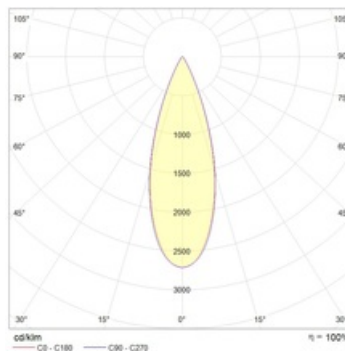

Package

Светильник в сборе. Блок аварийного питания входит в комплект поставки.

Габаритные характеристики

A	Диаметр	86 мм
C	Высота	48 мм
D	Диаметр (установочный)	70 мм
	Вес	0,7 кг

Параметры

1	Артикул	4502002770
2	Тип ИС	LED
3	Мощность светильника	6 Вт
4	Коэффициент мощности (cos φ)	-
5	Блок аварийного питания	Нет
6	Класс энергоэффективности	B
7	Индекс цветопередачи (CRI)	-
8	Коэффициент пульсации	-
9	Световой поток	200 лм
10	Аккумулятор	РВ 6,0 V 2,5A*h Ni-Cd
11	Напряжение питания	230 В
12	Класс защиты от поражения током	I
13	Температурный режим	от 0 до +40 С
14	Климатическое исполнение	УХЛ4
15	Цвет корпуса	Белый
16	Класс пожароопасности	-
17	Электромагнитная совместимость (ТР ТС 020/2011)	Да
18	Степень защиты (IP)	IP20
19	Ударопрочность	IK02/0,2 Дж
20	Переменный/постоянный ток (AC/DC)	Да
21	Время работы в аварийном режиме, ч.	3
22	Тип работы	постоянного действия
23	Средняя Яркость	-
24	Дистанция распознавания, м	-
25	Гарантия	36 мес.
26	Световой поток в аварийном режиме	205 лм