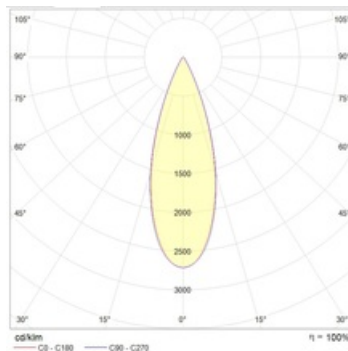

DL SMALL 2021-5 LED WH

Аварийные светильники

Описание

Светильники постоянного действия DL SMALL LED идеально подходят для подсветки путей эвакуации (коридоры, холлы, лестничные клетки) в аварийной ситуации. Блок аварийного питания светильника срабатывает при аварийном отключении электроэнергии.

Установка

Устанавливаются в потолок.

Конструкция

Корпус светильника изготовлен из металла, покрытого порошковой краской в двух цветах (WH — белый, SL — серебро). На панель корпуса выведен светодиодный индикатор определения работоспособности светильника. Контроль и управление аварийным освещением осуществляется с помощью устройства TELEMANDO.

Оптическая часть

Поворотный рассеиватель светильника изготовлен из трудногорючего полимера.

Дополнительная информация

Материал корпуса выполнен из материала, не поддерживающего горение и соответствует Федеральному закону Российской Федерации от 22.07.2008 №123-ФЗ (Технический регламент о требованиях пожарной безопасности). Контроль и управление аварийным освещением осуществляется с помощью устройства TELEMANDO.

Package

Светильник в сборе. Блок аварийного питания входит в комплект поставки.