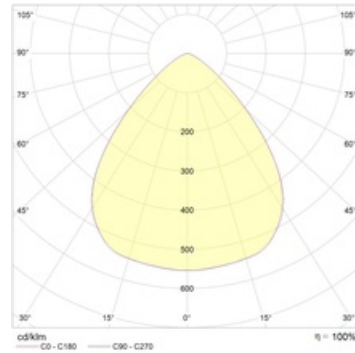

#### Габаритные характеристики

A	Диаметр	154 мм
C	Высота	93 мм
D	Диаметр (установочный)	134 мм
	Вес	0,9 кг