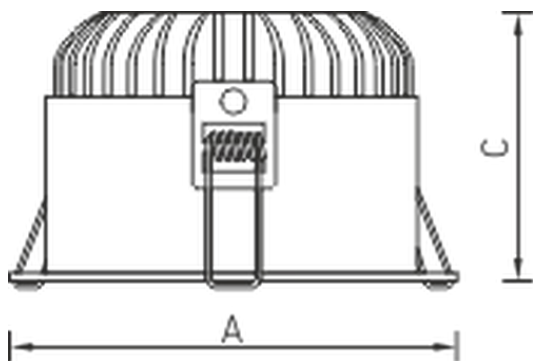

DL POWER LED MINI 13 D80 3000K

Светодиодные светильники типа Downlight

Описание

Компактный светодиодный светильник в корпусе из литого под давлением алюминия. Световая отдача прибора достигает 100 лм/Вт, существует возможность выбора углов рефлектора для создания различных сцен освещения. Светильник имеет широкие возможности по монтажу.

Оптическая часть

Рассеиватель из ПММА. Тип светодиодов: COB. Углы рефлектора: 40, 60, 80 град.

Package

Светильник в сборе.

Изображение:

Кривая силы света:

Габаритные характеристики:

A	Диаметр	154 мм
C	Высота	93 мм
D	Диаметр (установочный)	134 мм
	Вес	0,9 кг