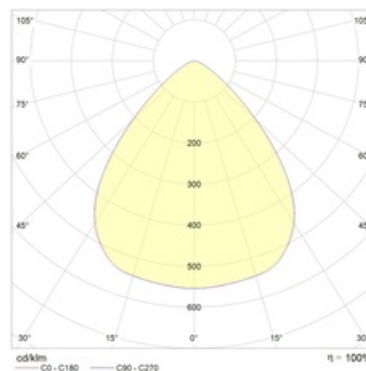

Оптическая часть

Рассеиватель из ПММА. Тип светодиодов: COB. Углы рефлектора: 40, 60, 80 град.

Package

Светильник в сборе.

Изображение:

Кривая силы света:

Габаритные характеристики:

A	Диаметр	154 мм
C	Высота	93 мм
D	Диаметр (установочный)	134 мм
	Вес	0,9 кг

Параметры

1	Артикул	1170002770
2	Тип ИС	LED
3	Световой поток	1400 лм
4	Мощность светильника	14 Вт
5	Энергоэффективность	100 лм/Вт
6	Индекс цветопередачи (CRI)	>80
7	Коррелированная цветовая температура (в сфере)	3000 К
8	Коэффициент мощности (cos φ)	> 0,95
9	Переменный/постоянный ток (AC/DC)	Нет
10	Диммирование	-
11	Напряжение питания	230 В
12	Класс защиты от поражения током	II
13	Электромагнитная совместимость (TP TC 020/2011)	Да
14	Климатическое исполнение	УХЛ4
15	Температурный режим	от +5 до +35 С
16	Цвет корпуса	Белый
17	Класс пожароопасности	-
18	Коэффициент пульсации	<5%
19	Степень защиты (IP)	IP20
20	Ударпрочность	IK02/0,2 Дж
21	Класс энергоэффективности	A+
22	Блок аварийного питания	Нет
23	Угол обзора	D80
24	Гарантия	36 мес.
25	Время работы в аварийном режиме, ч.	-
26	Световой поток в аварийном режиме	-
27	Цвет свечения	Белый