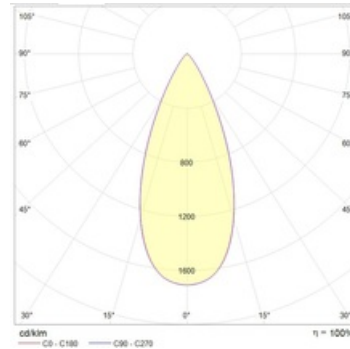

DL POWER LED MINI 13 D40 4000K

Светодиодные светильники типа Downlight

Описание

Компактный светодиодный светильник в корпусе из литого под давлением алюминия. Световая отдача прибора достигает 100 лм/Вт, существует возможность выбора углов рефлектора для создания различных сцен освещения. Светильник имеет широкие возможности по монтажу.

Оптическая часть

Рассеиватель из ПММА. Тип светодиодов: COB. Углы рефлектора: 40, 60, 80 град.

Package

Светильник в сборе.

Габаритные характеристики

A	Диаметр	154 мм
C	Высота	93 мм
D	Диаметр (установочный)	134 мм
	Вес	0,9 кг